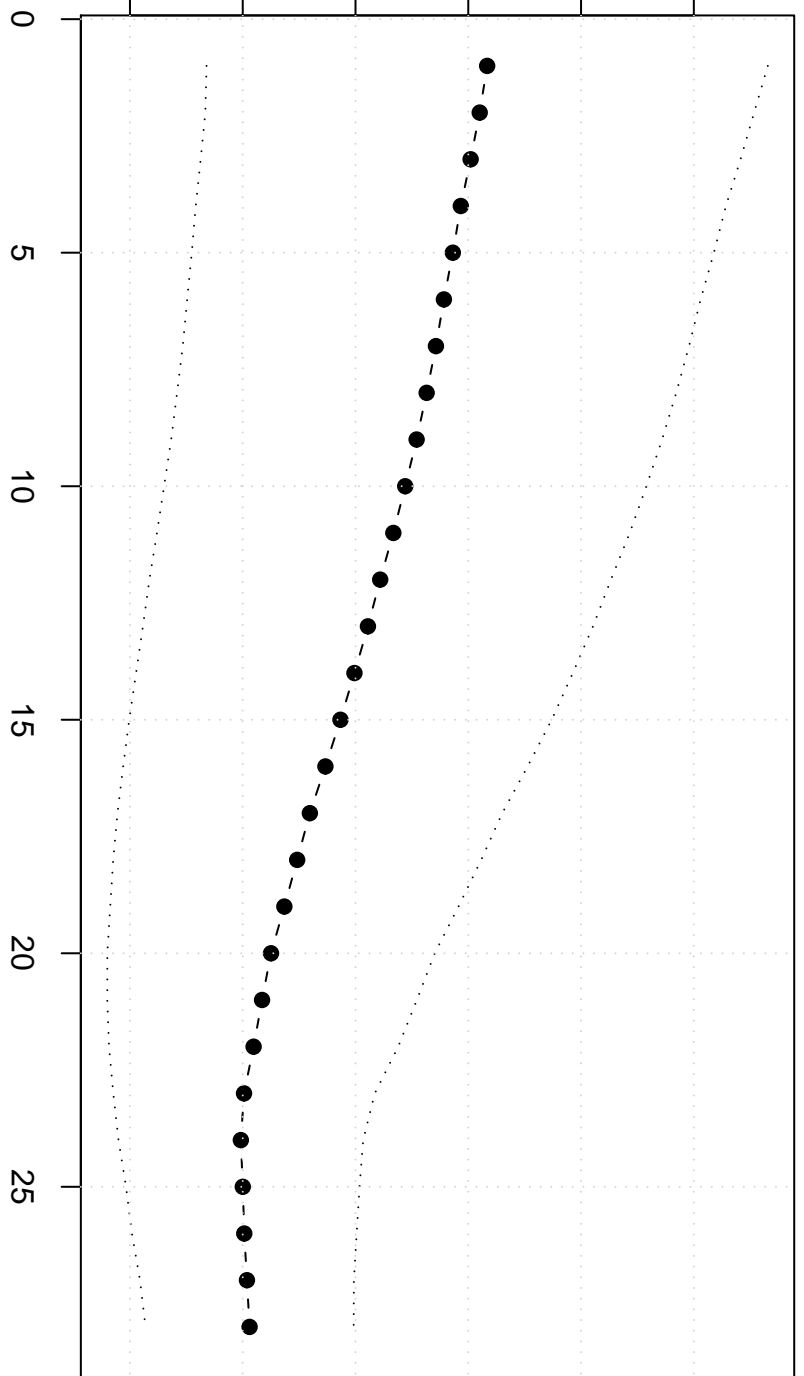

Trimmed Mean(j/n)

2850 2900 2950 3000 3050 3100

Centrummaten