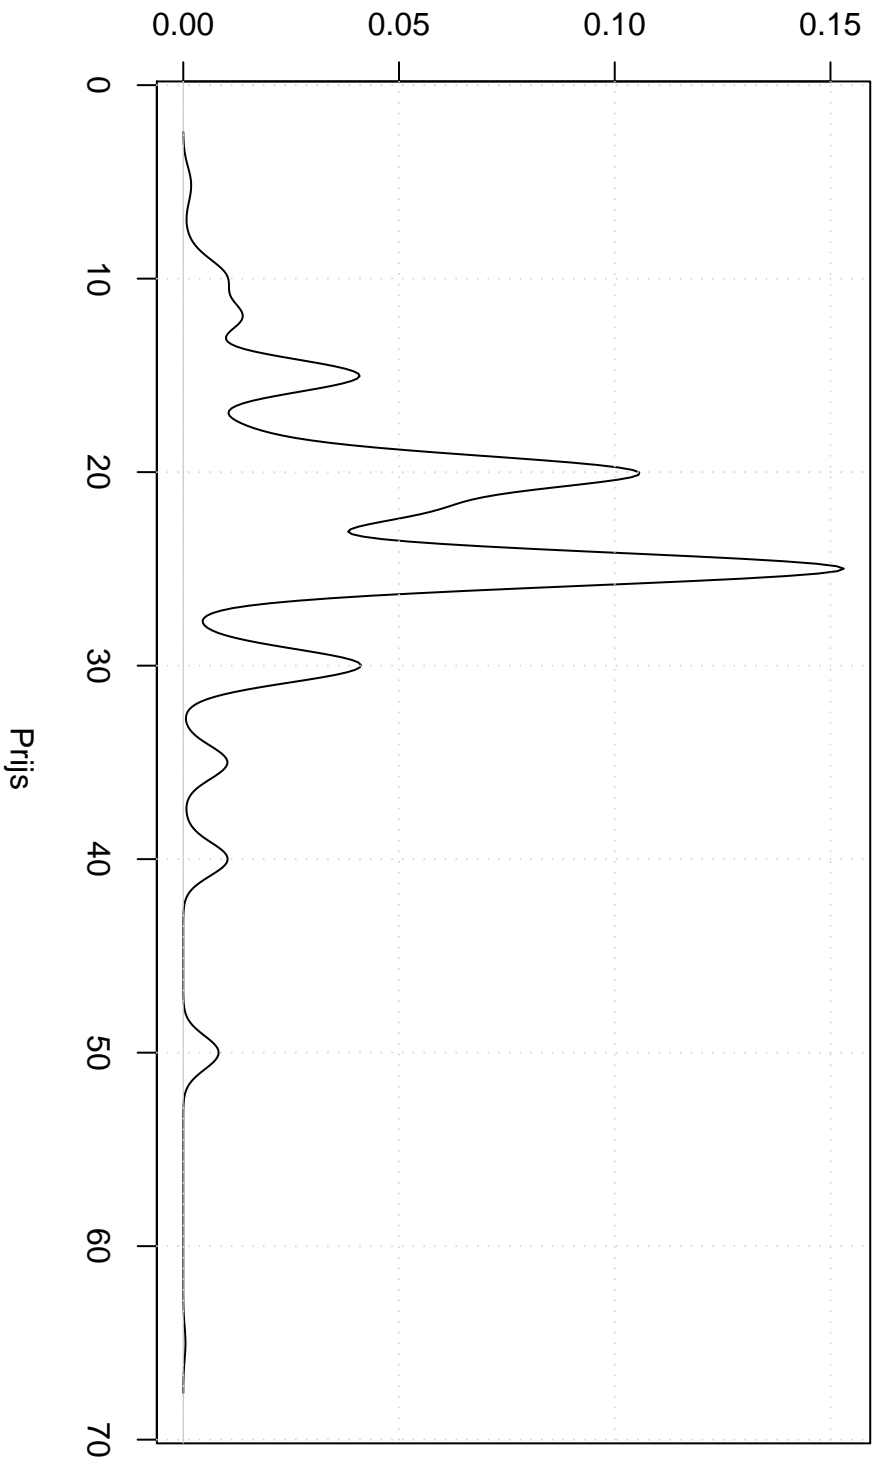

Dichtheids Maximumprijs 2005

Gaussian Kernel