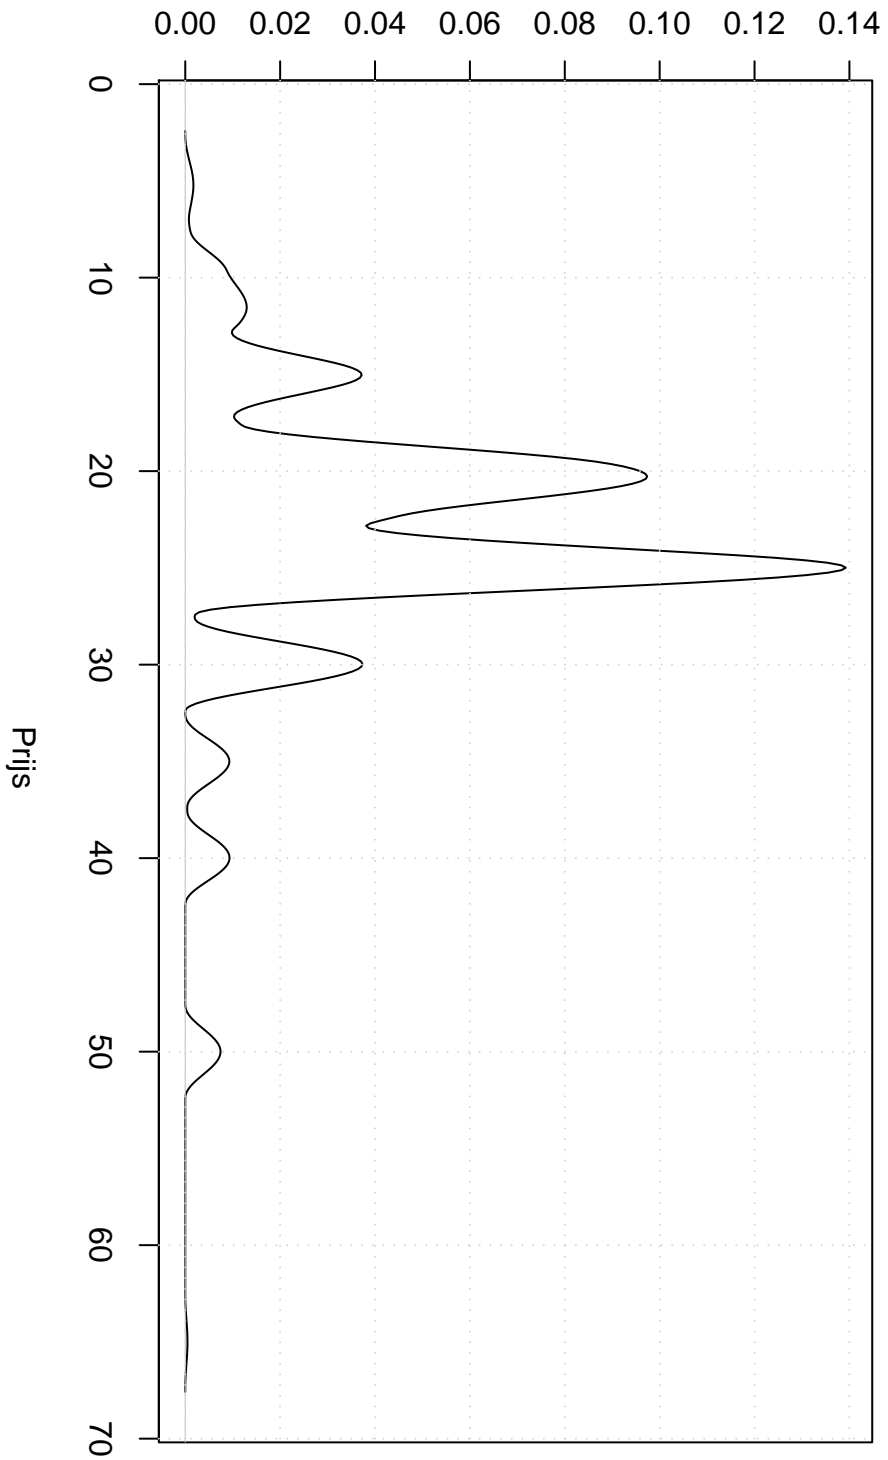

# Dichtheids Maximumprijs 2005

**Cosine Kernel**