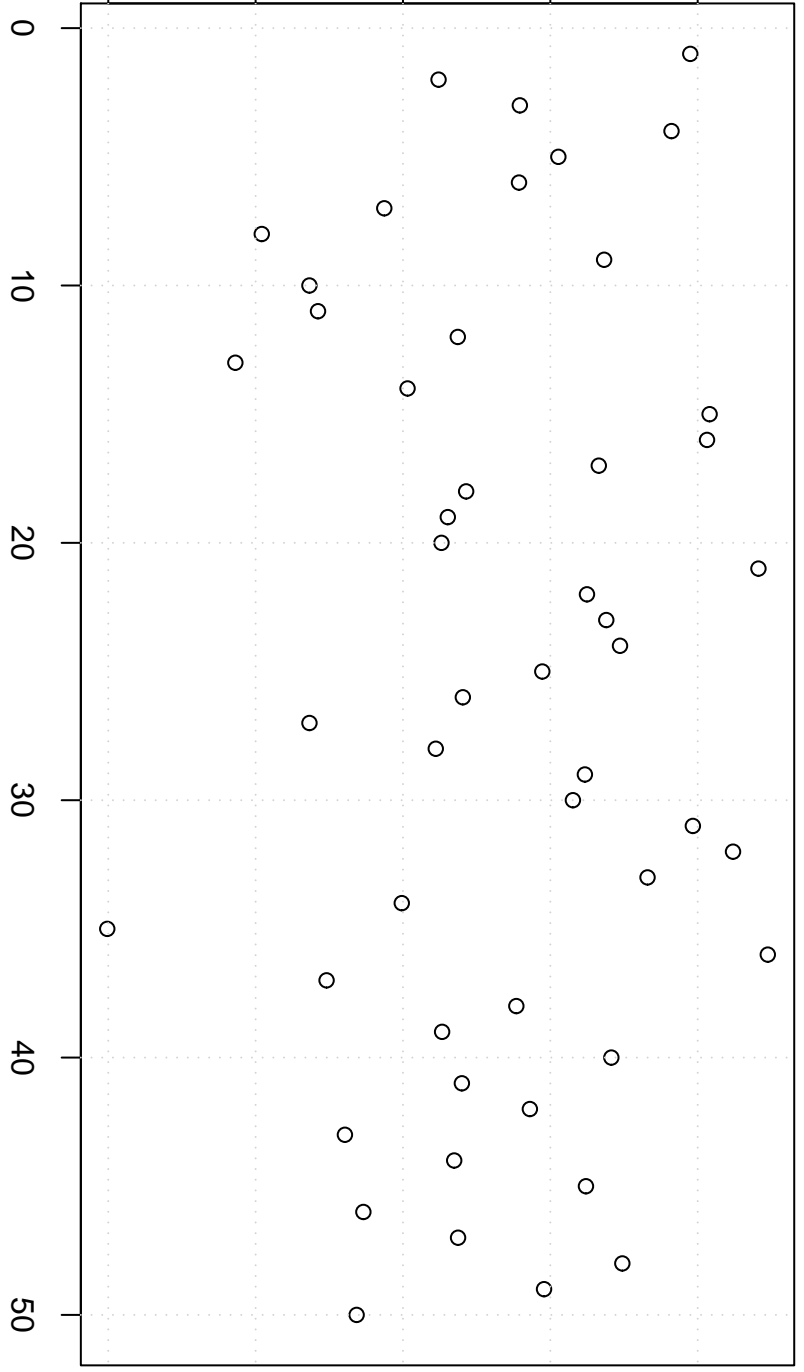

simulated values

24000 24500 25000 25500 26000

Index

Simulation of Mean