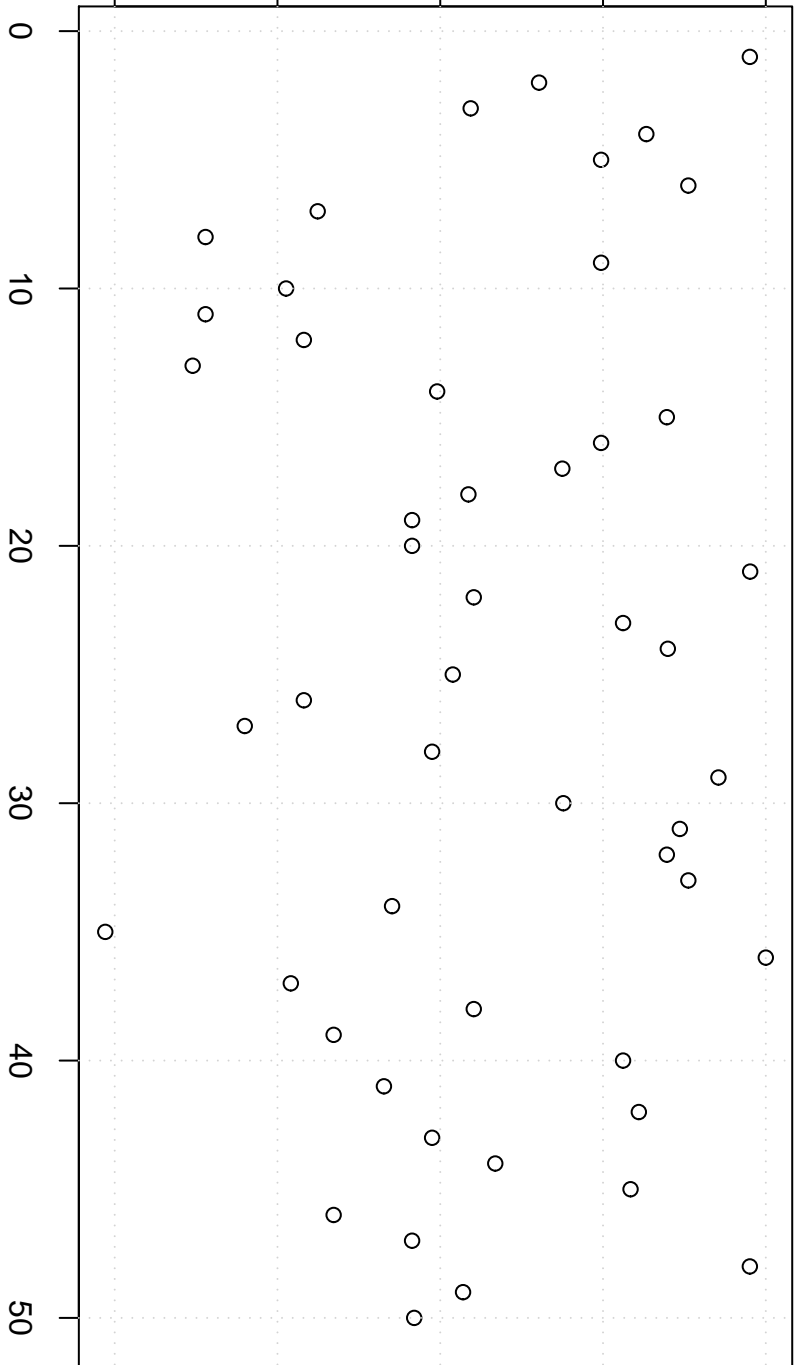

simulated values

23500 24000 24500 25000 25500

Index

Simulation of Median