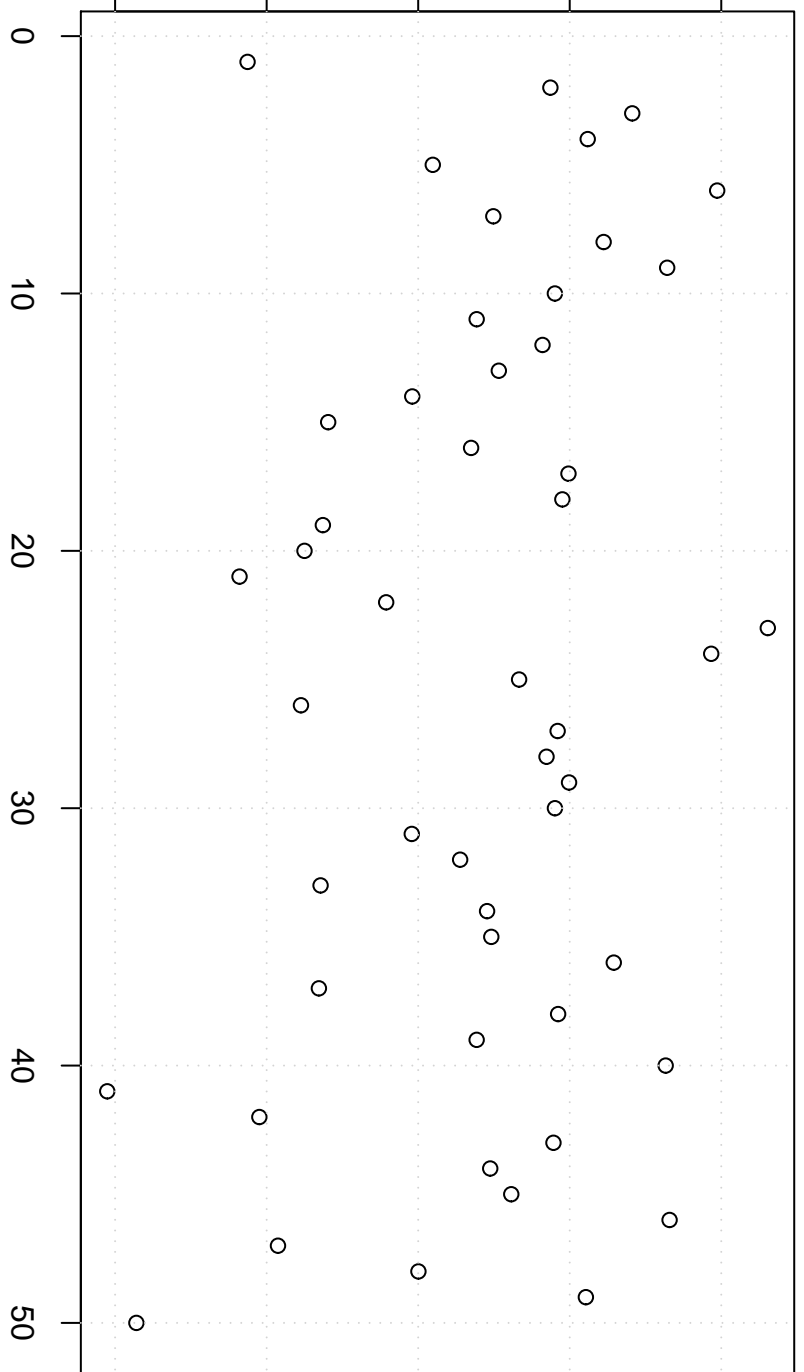

simulated values

37000 38000 39000 40000 41000

Simulation of Mean

Index