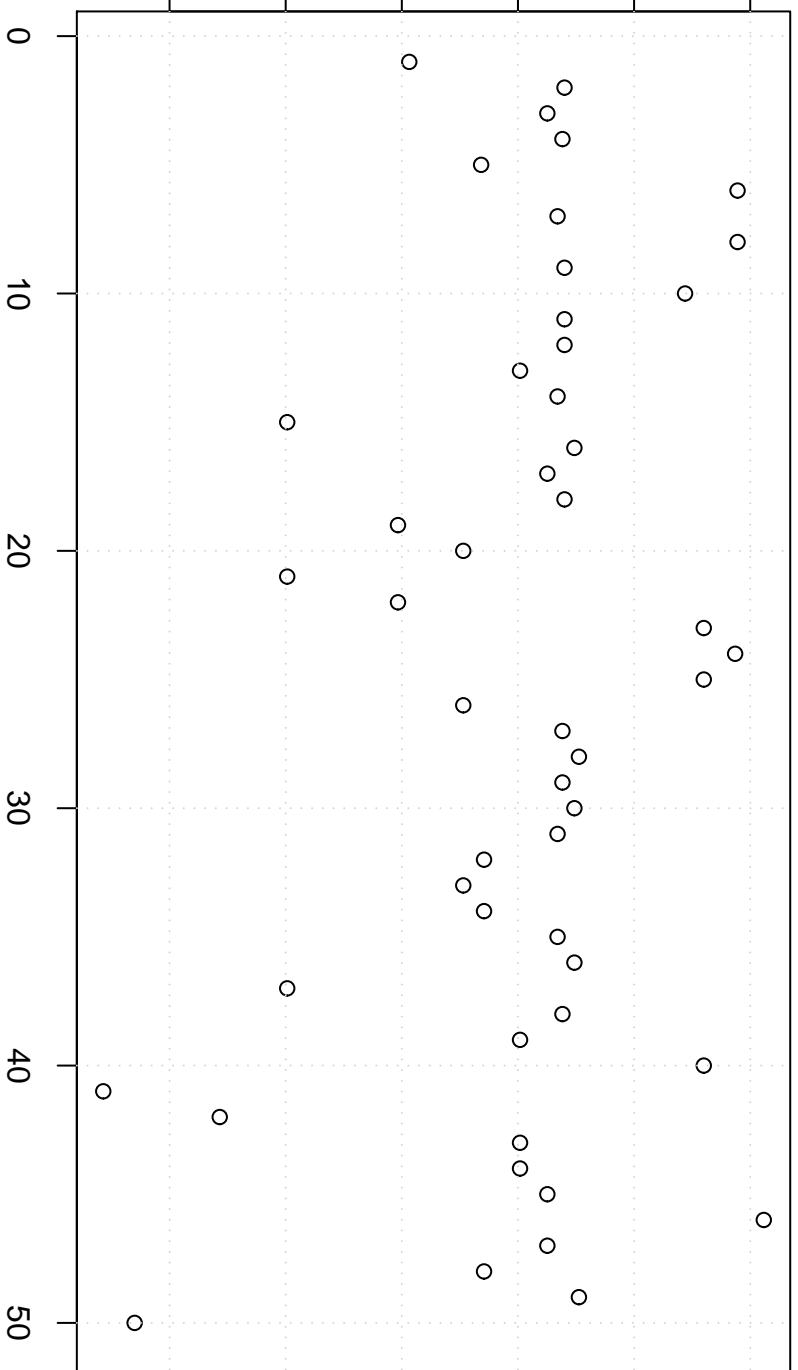

simulated values

36000 37000 38000 39000 40000 41000

**Simulation of Median**

Index