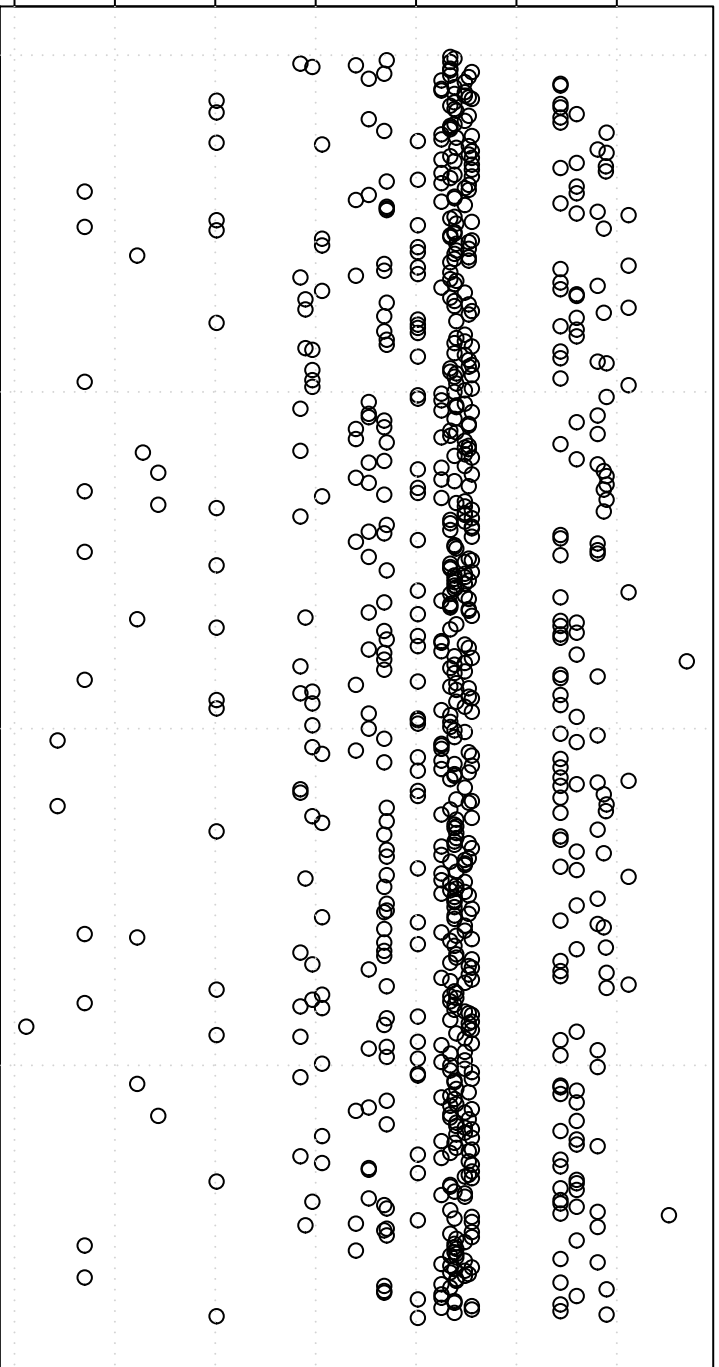

simulated values

35000 37000 39000 41000

0

200

400

600

Index

Simulation of Median