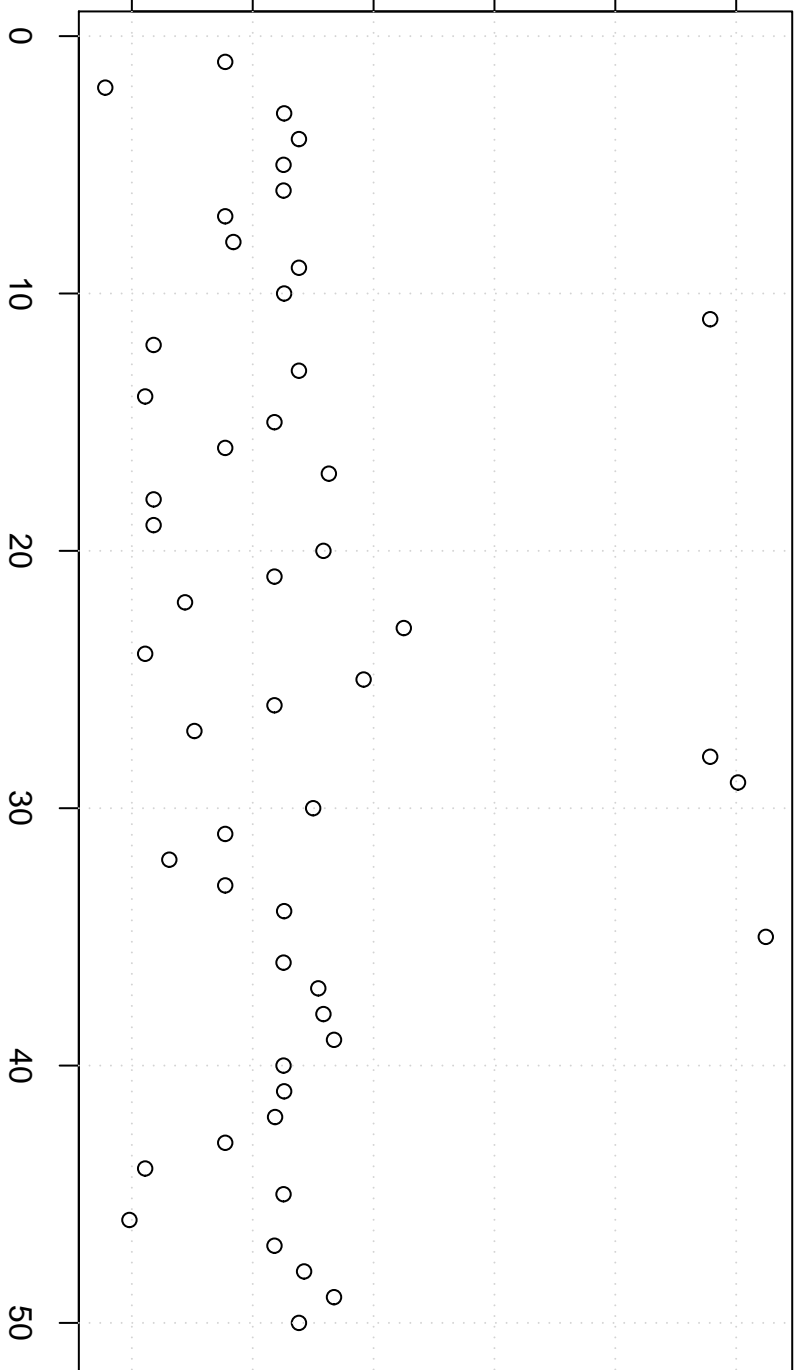

simulated values

25200 25400 25600 25800 26000 26200

Simulation of Median

Index