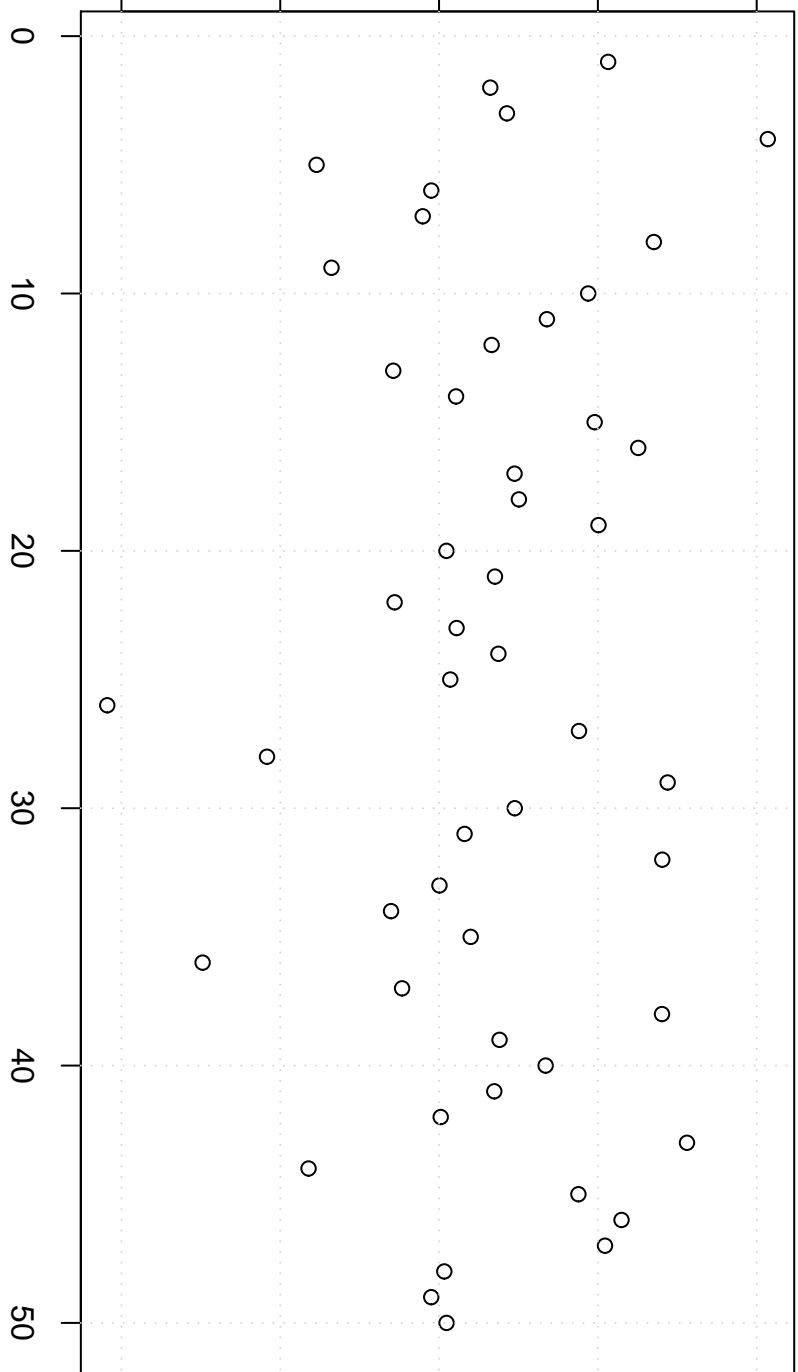

simulated values

44000 46000 48000 50000 52000

Index

Simulation of Mean