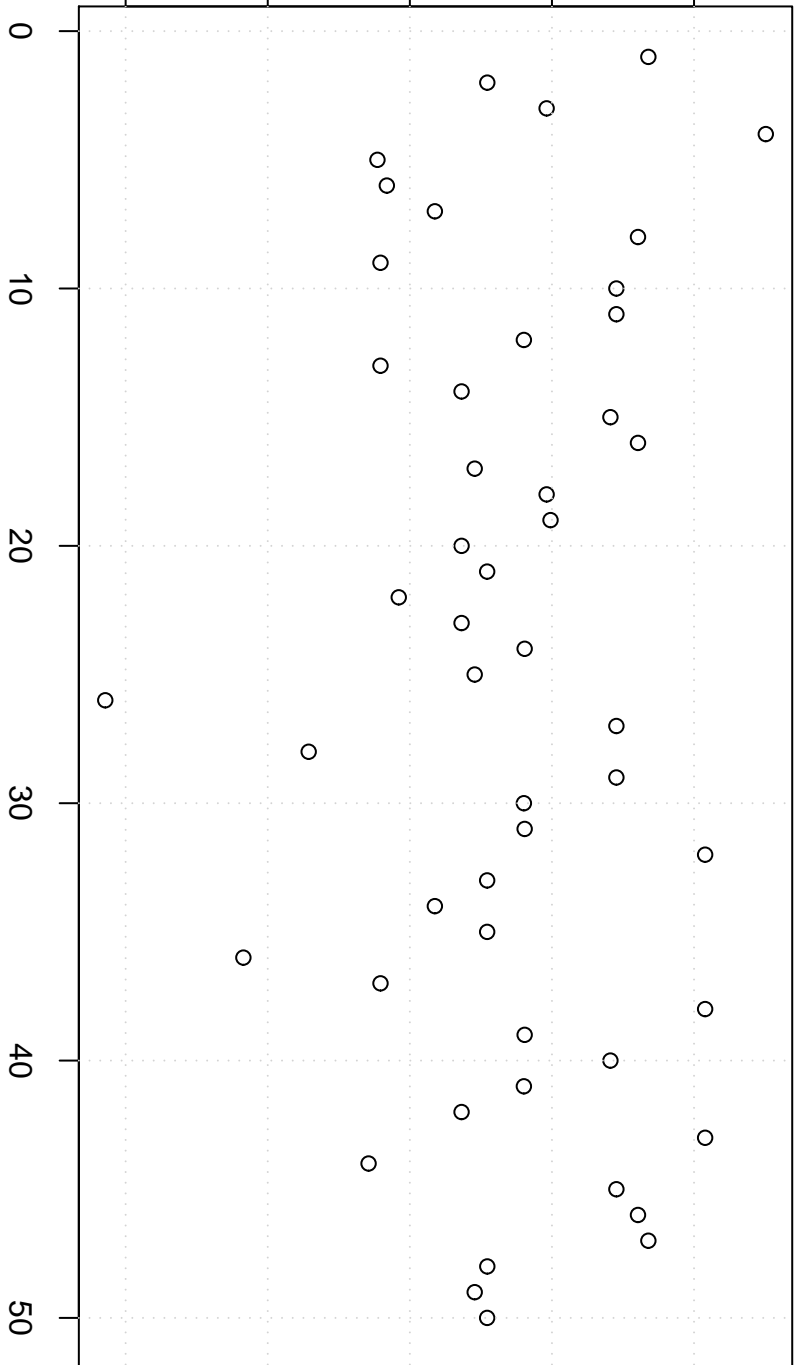

simulated values

42000 44000 46000 48000 50000

Simulation of Median

Index