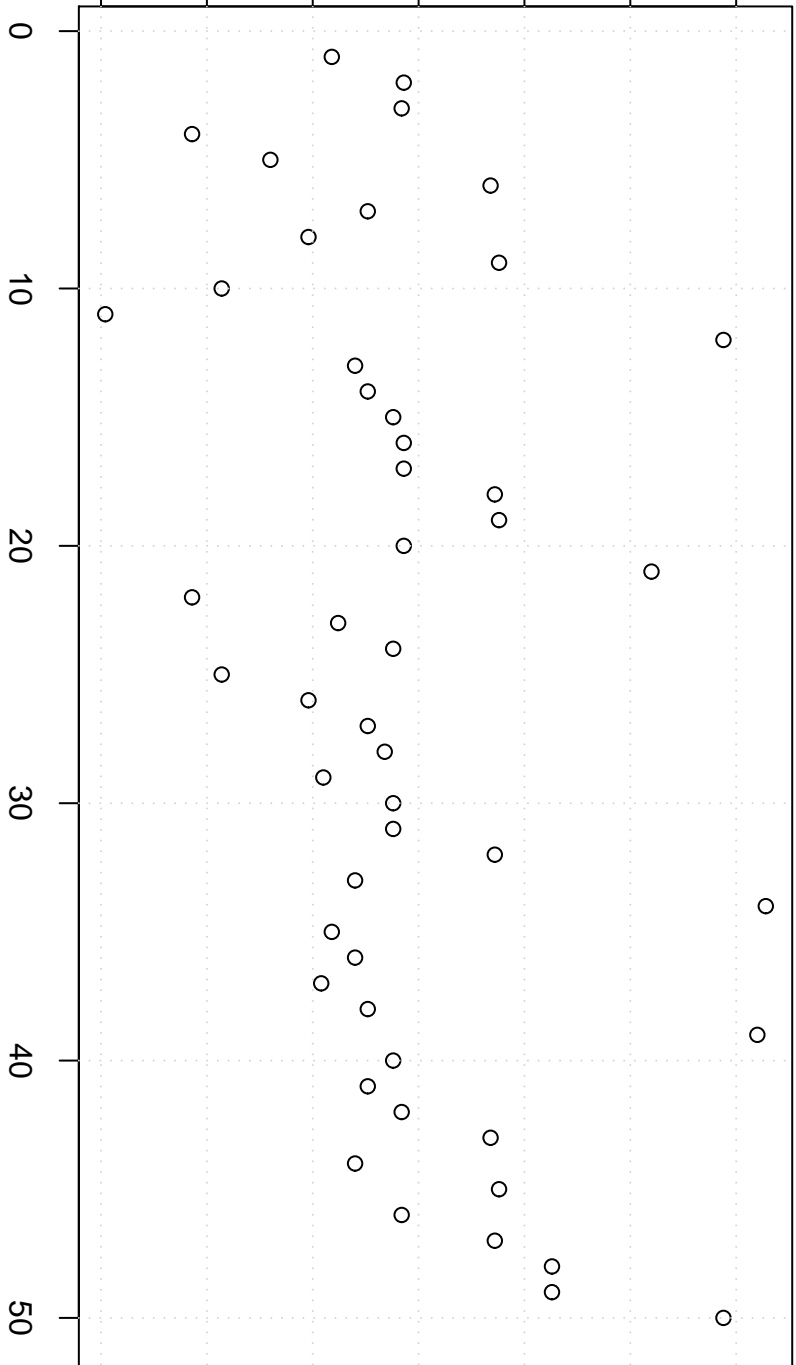

simulated values

2950 3000 3050 3100 3150 3200 3250

Index

**Simulation of Median**