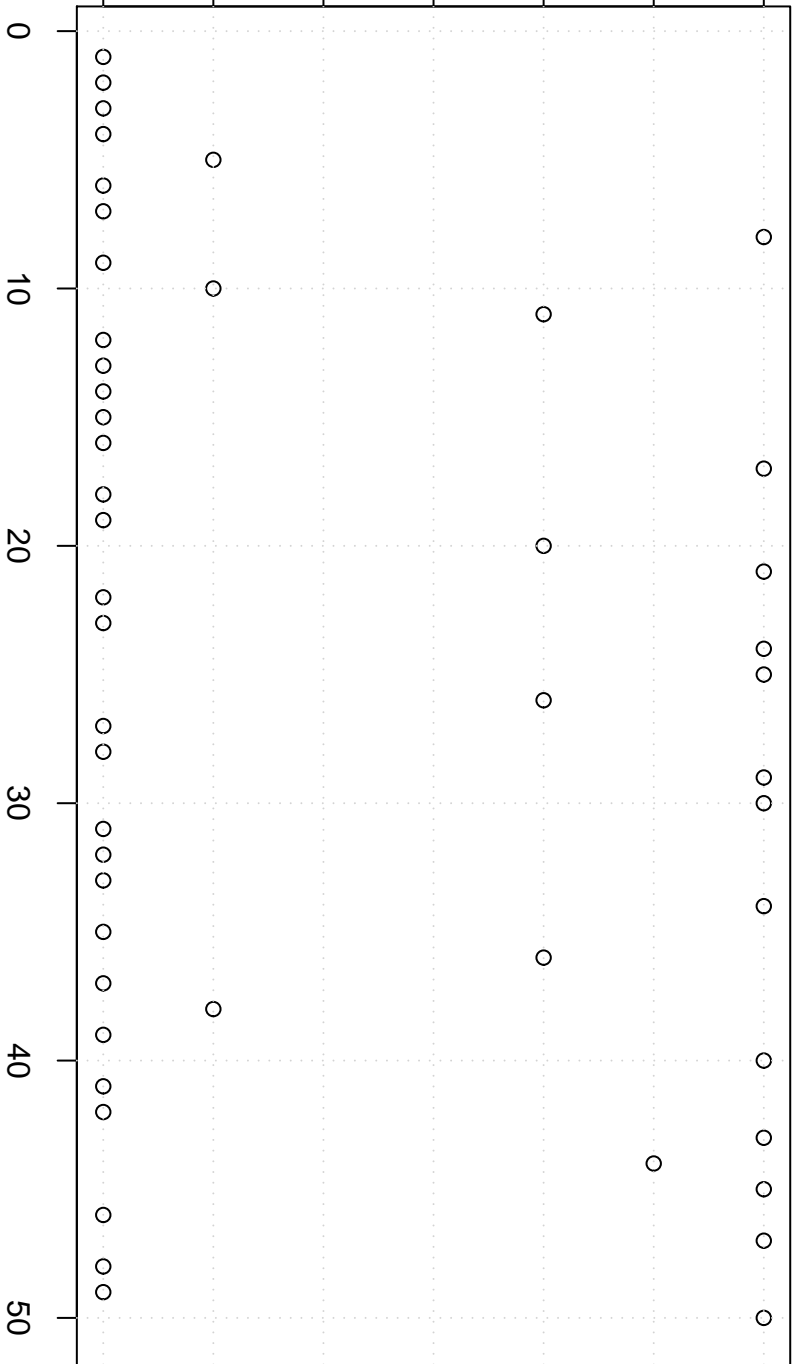

simulated values

22.0 22.5 23.0 23.5 24.0 24.5 25.0

**Simulation of Median**

Index