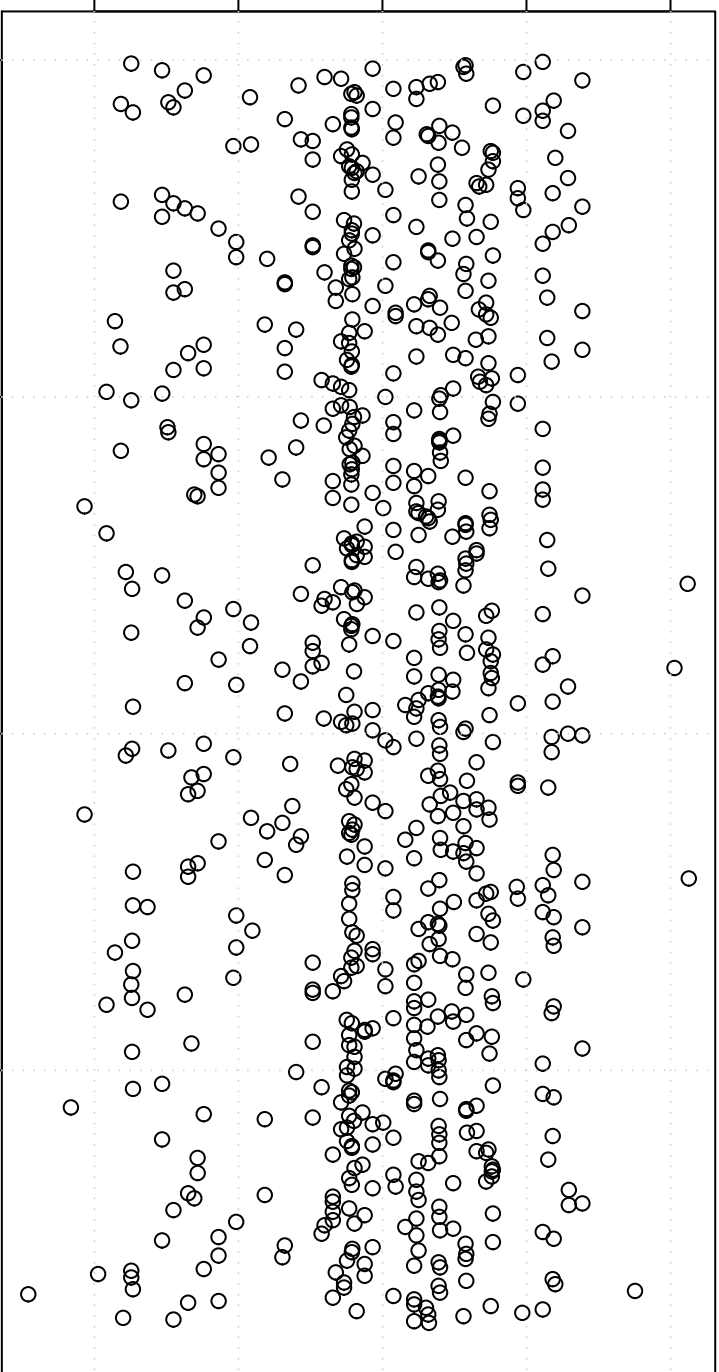

simulated values

12000 13000 14000 15000 16000

0

200

400

600

Index

Simulation of Median