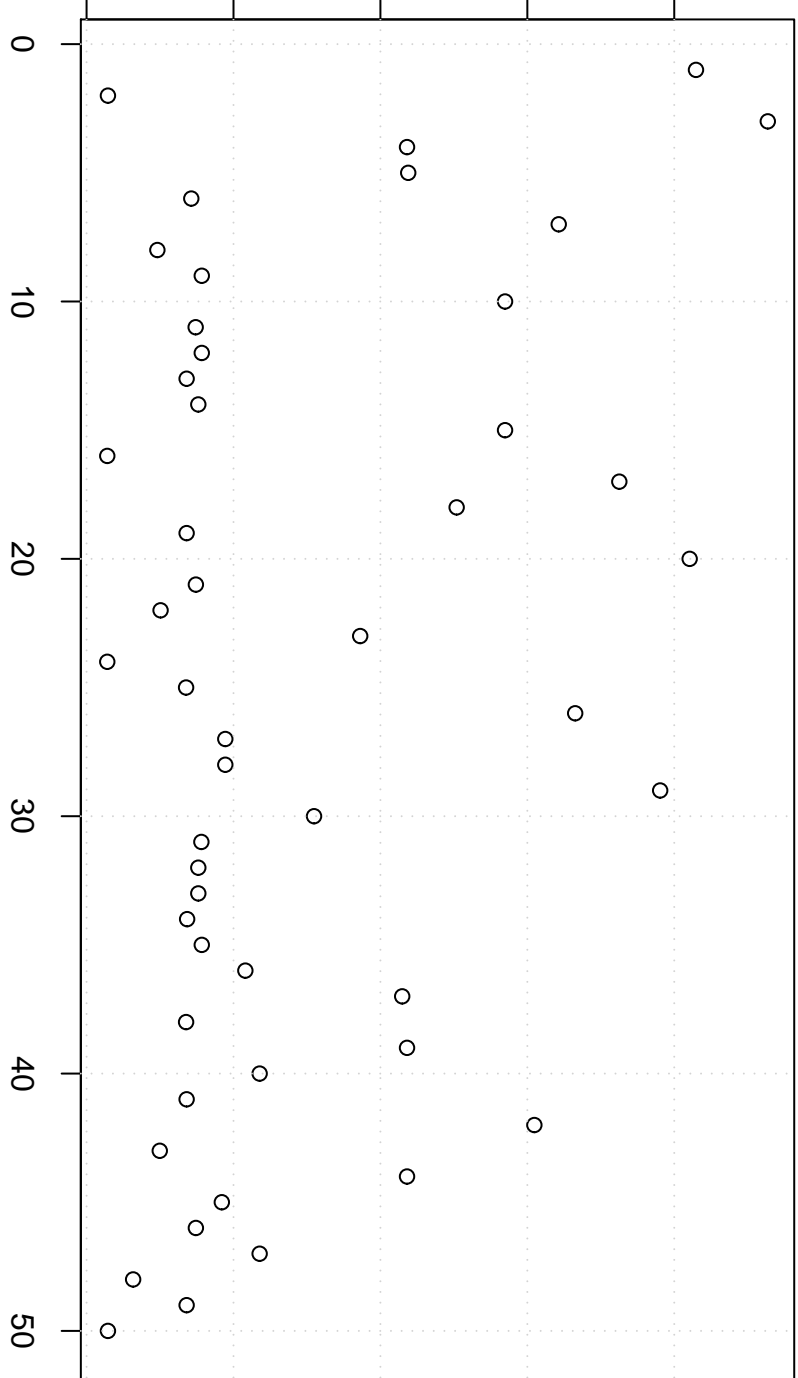

simulated values

17500 18000 18500 19000 19500

**Simulation of Median**

Index