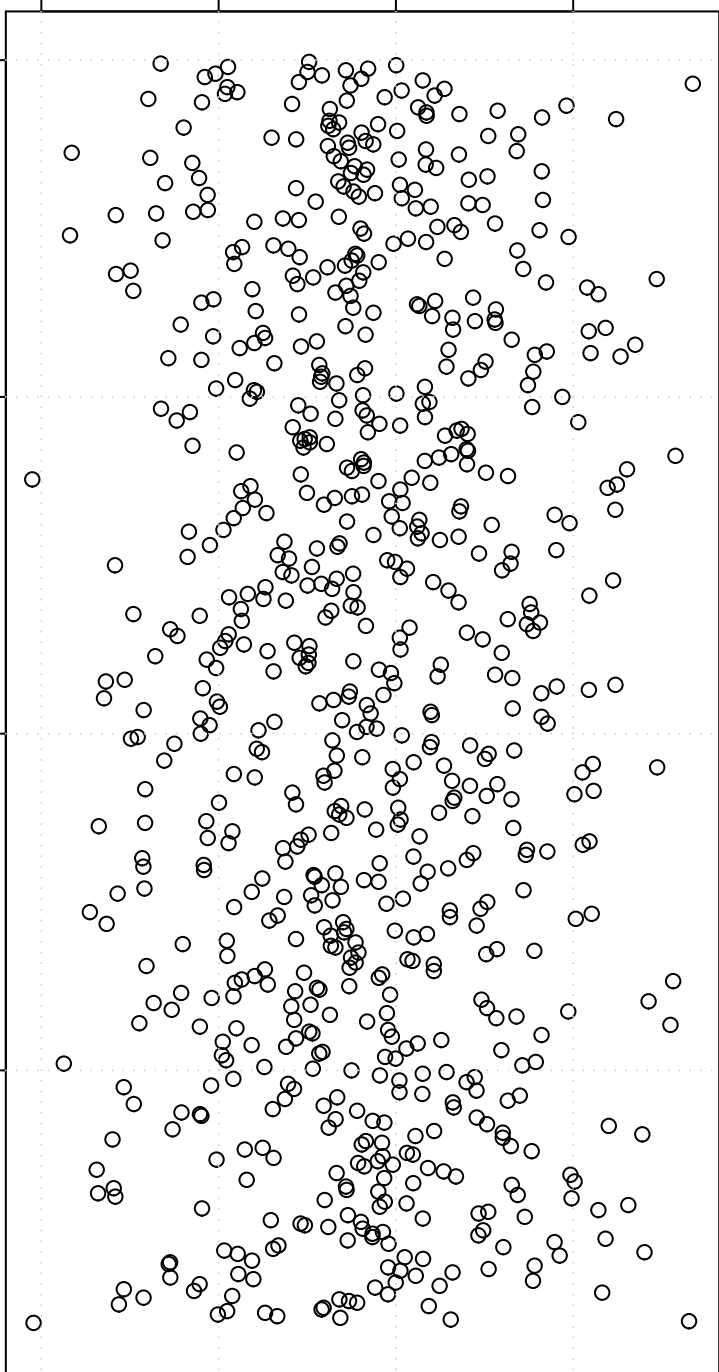

simulated values

340000 345000 350000 355000

0

200

400

600

Index

Simulation of Mean