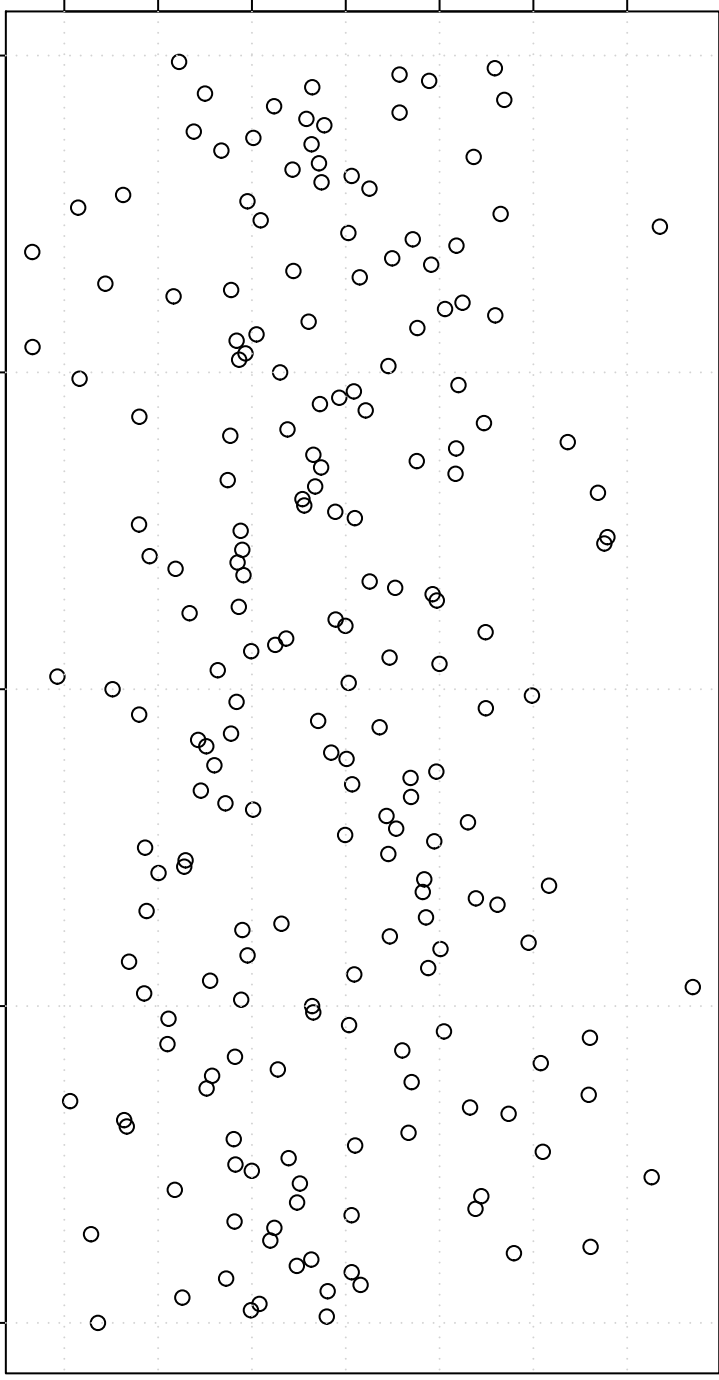

simulated values

23000 24000 25000 26000

0 50 100 150 200

Index

Simulation of Mean