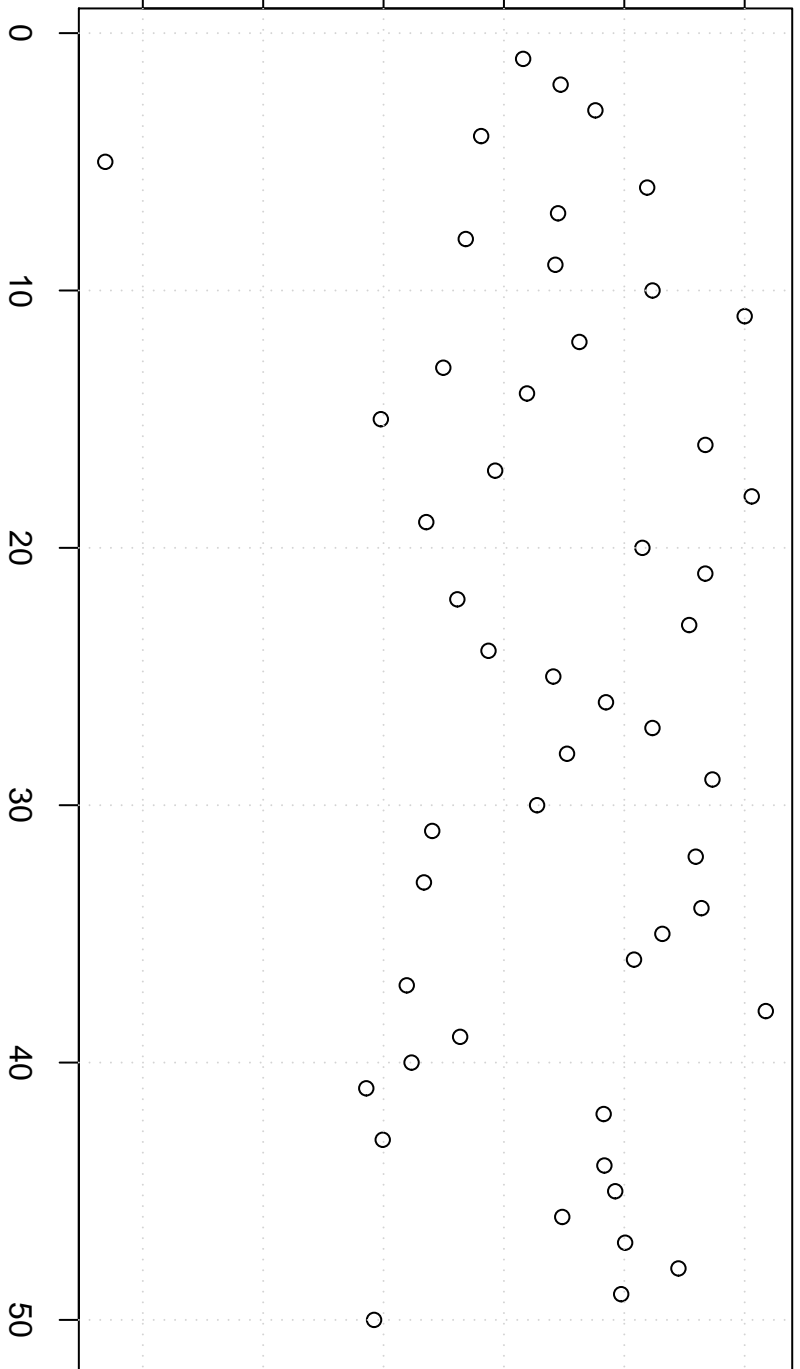

simulated values

23000 24000 25000 26000 27000 28000

Simulation of Mean

Index