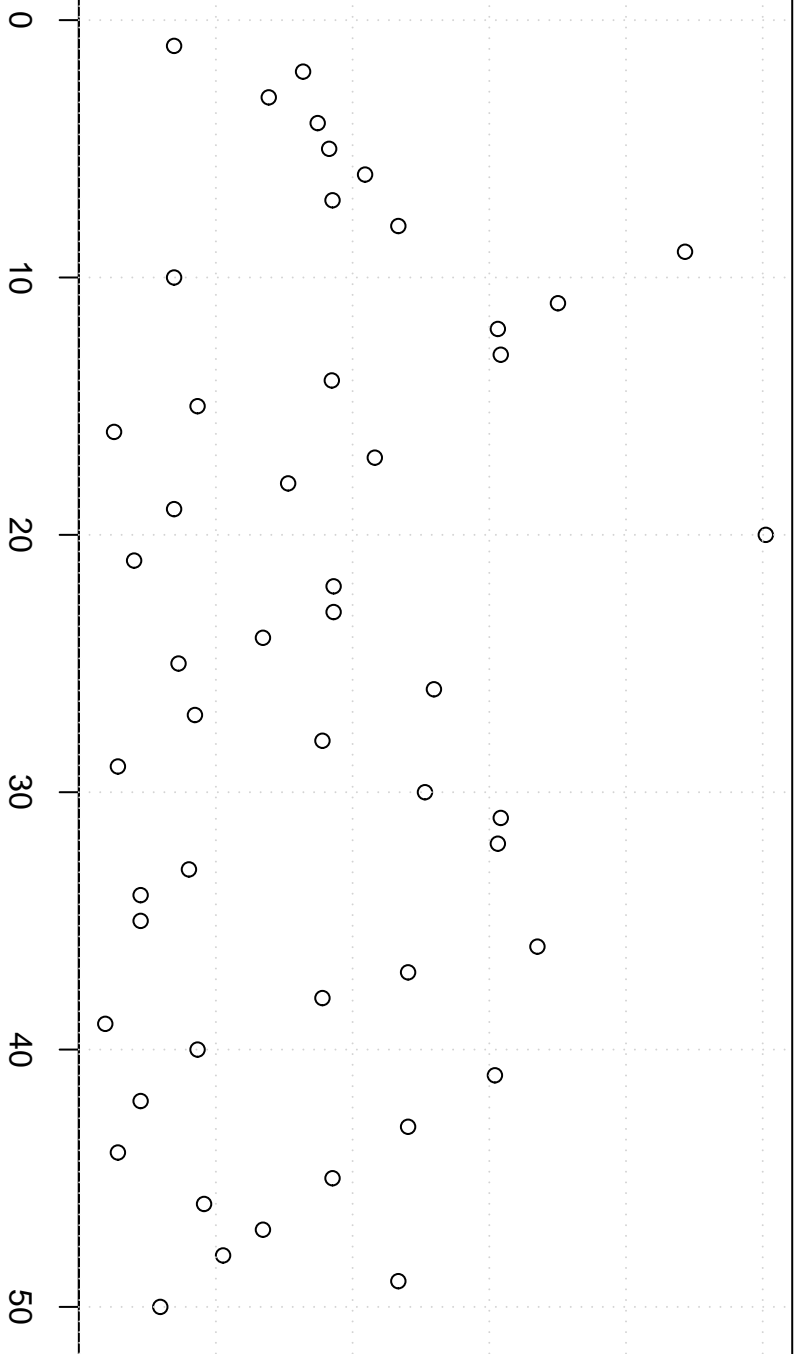

simulated values

54000 56000 58000 60000 62000 64000

Index

Simulation of Median