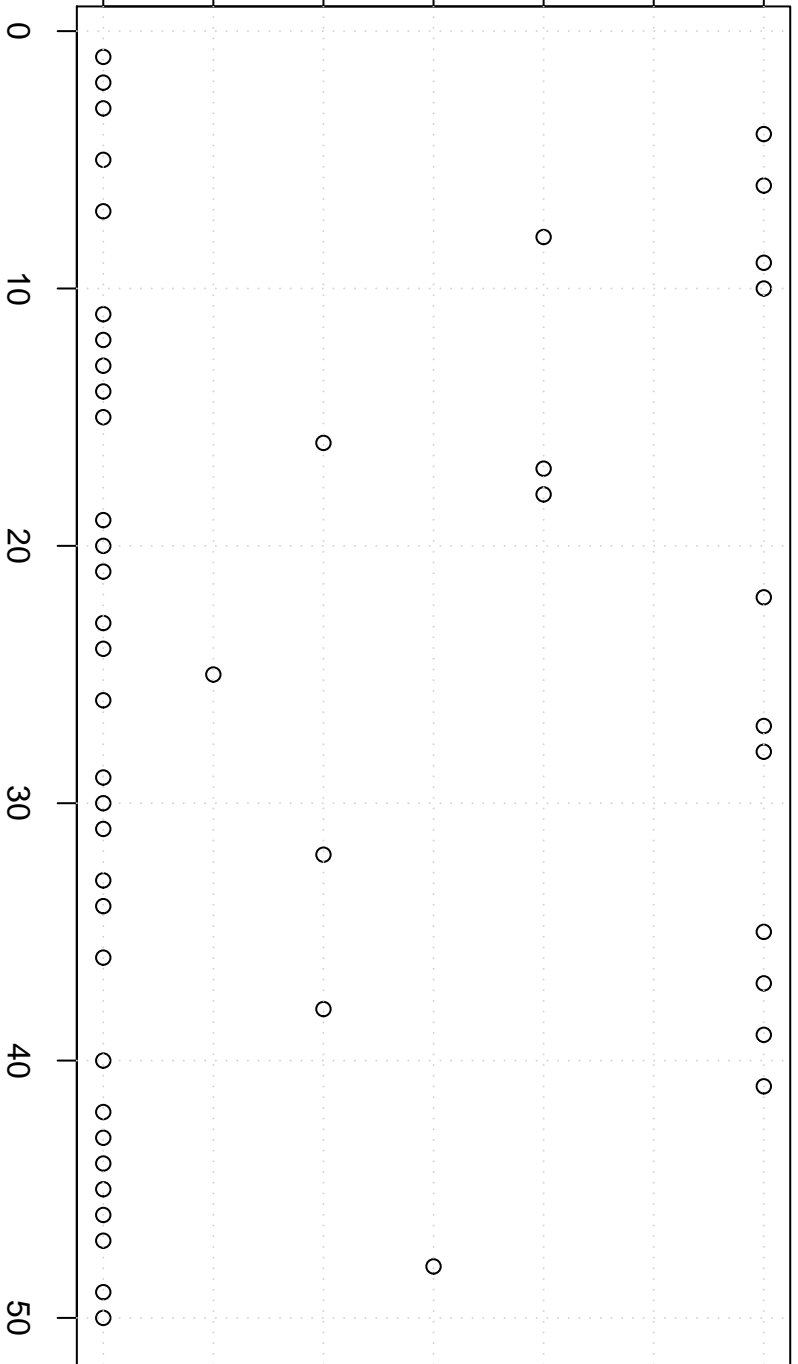

simulated values

22.0 22.5 23.0 23.5 24.0 24.5 25.0

**Simulation of Median**

Index