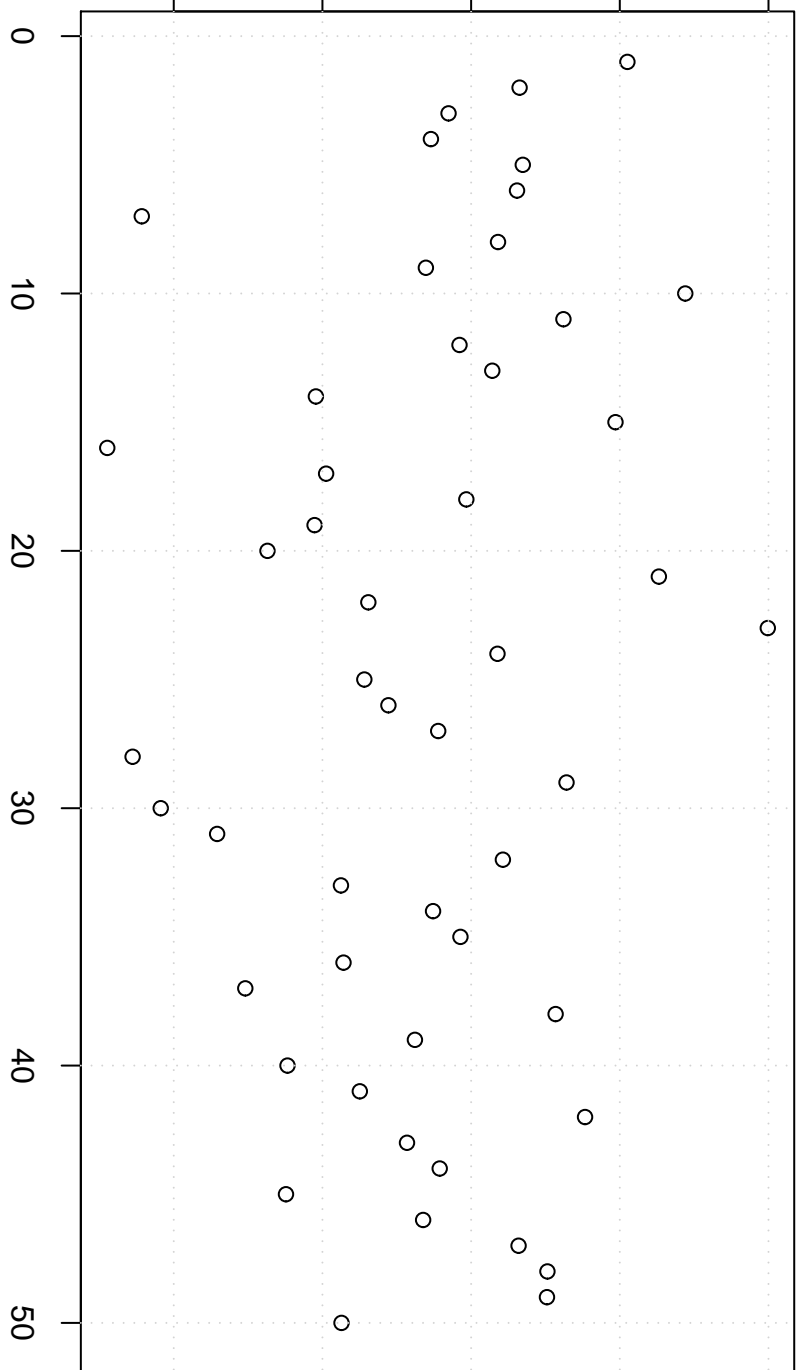

simulated values

44000 46000 48000 50000 52000

Index

Simulation of Mean