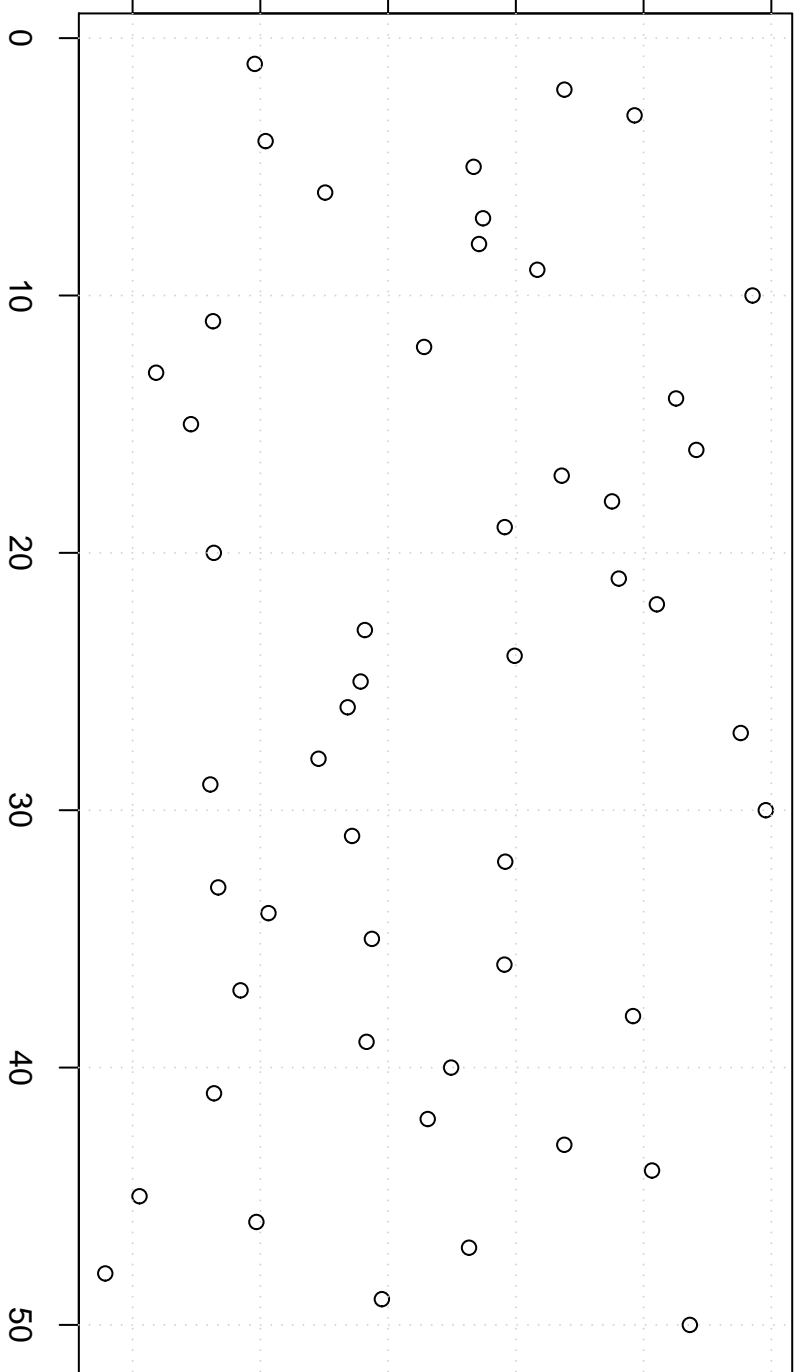

simulated values

22200 22400 22600 22800 23000 23200

Simulation of Mean

Index