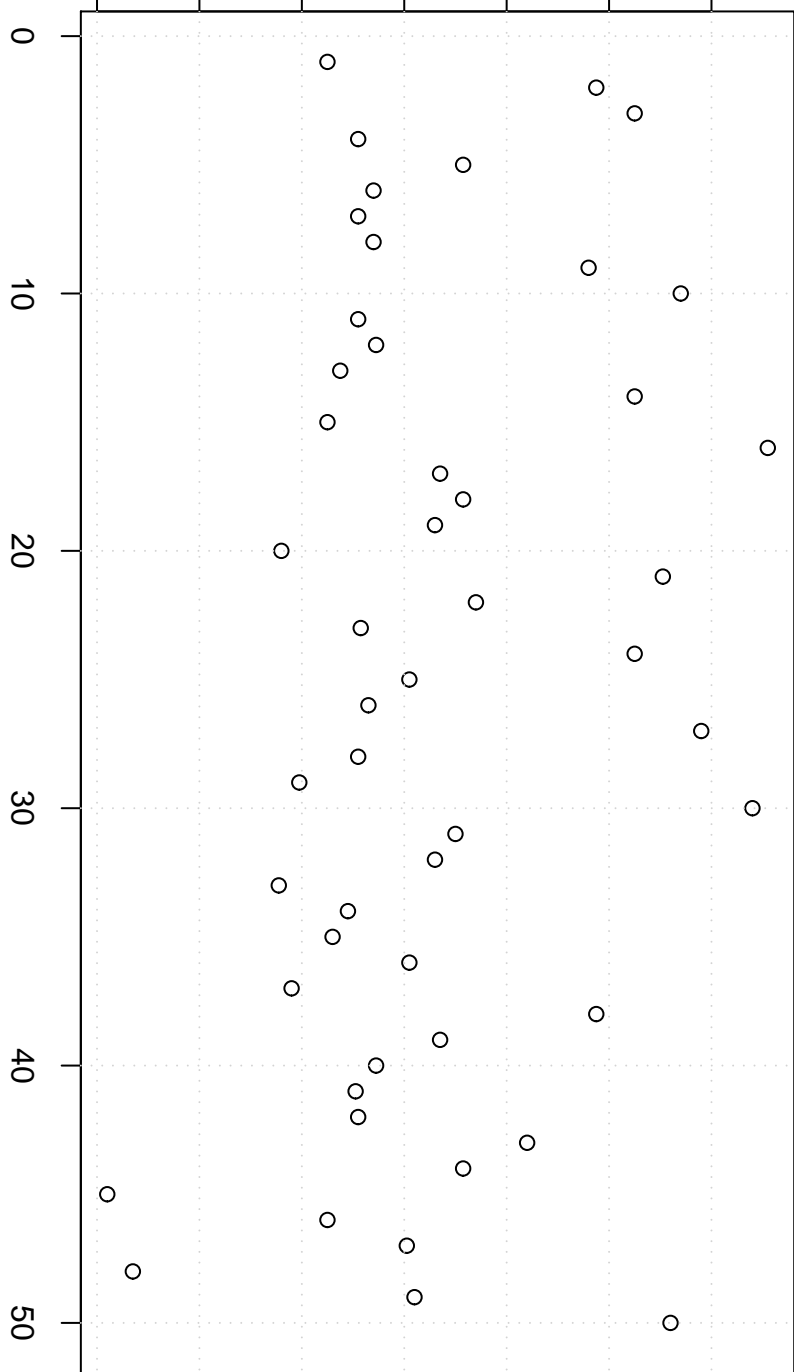

simulated values

21600 22000 22400 22800

Simulation of Median

Index