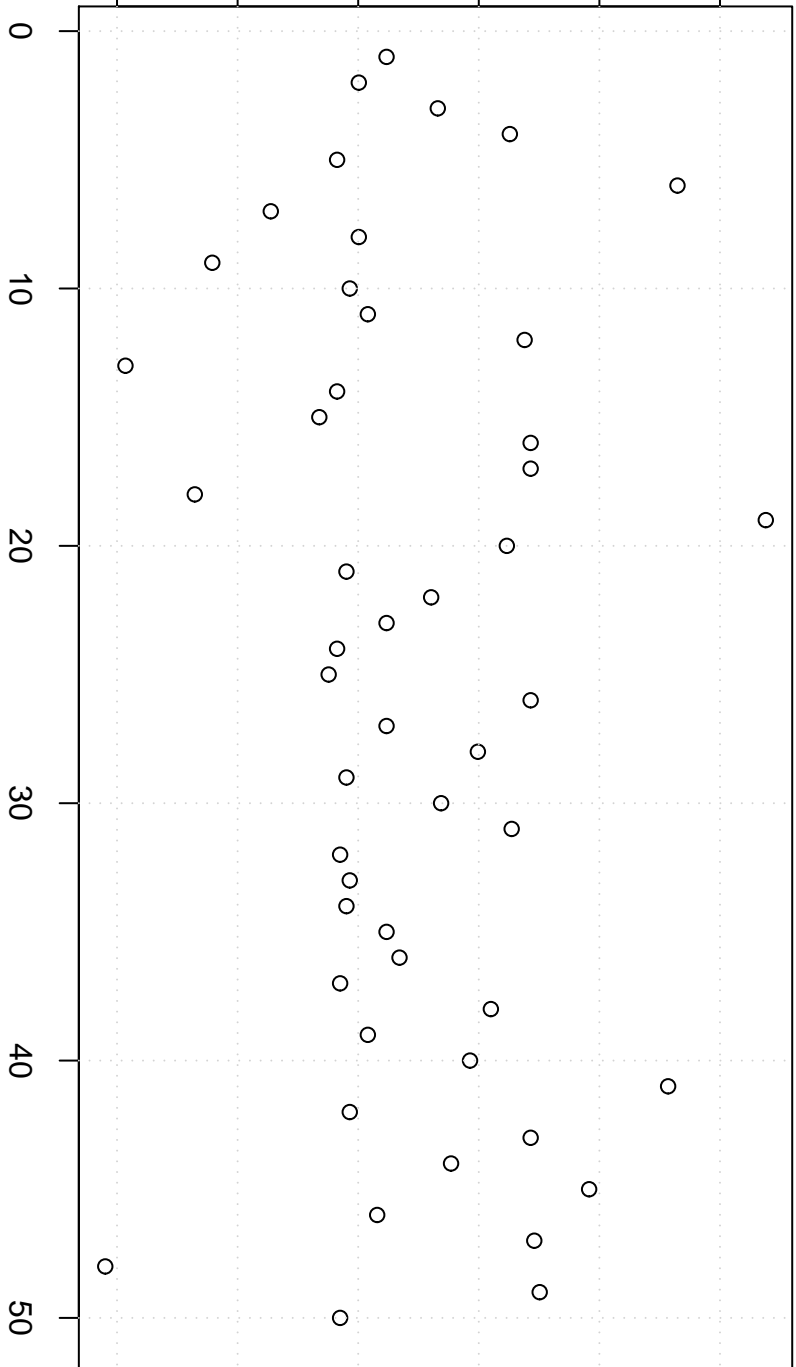

simulated values

3600 3800 4000 4200 4400 4600

Index

Simulation of Median