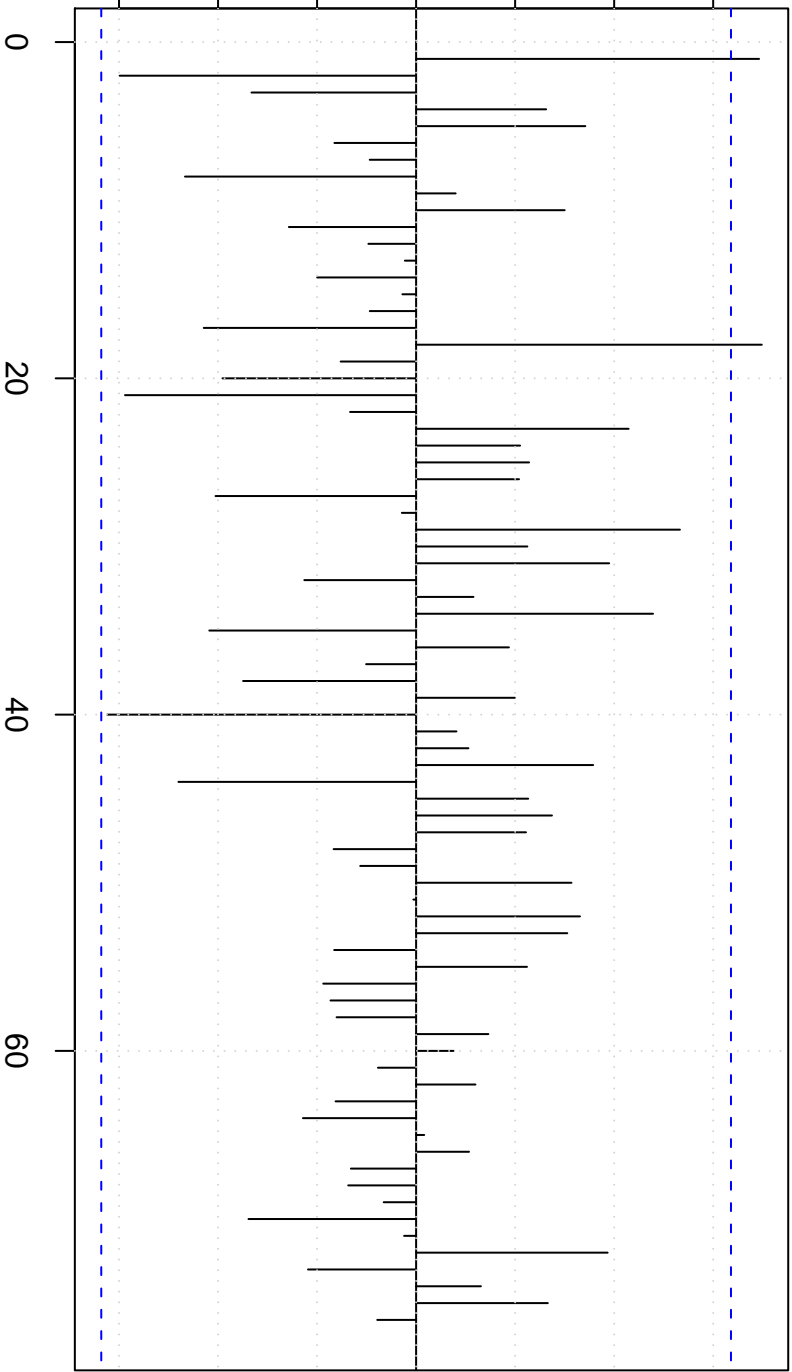

Partial ACF

-0.15 -0.05 0.00 0.05 0.10 0.15

Residual Partial Autocorrelation Function

Lag