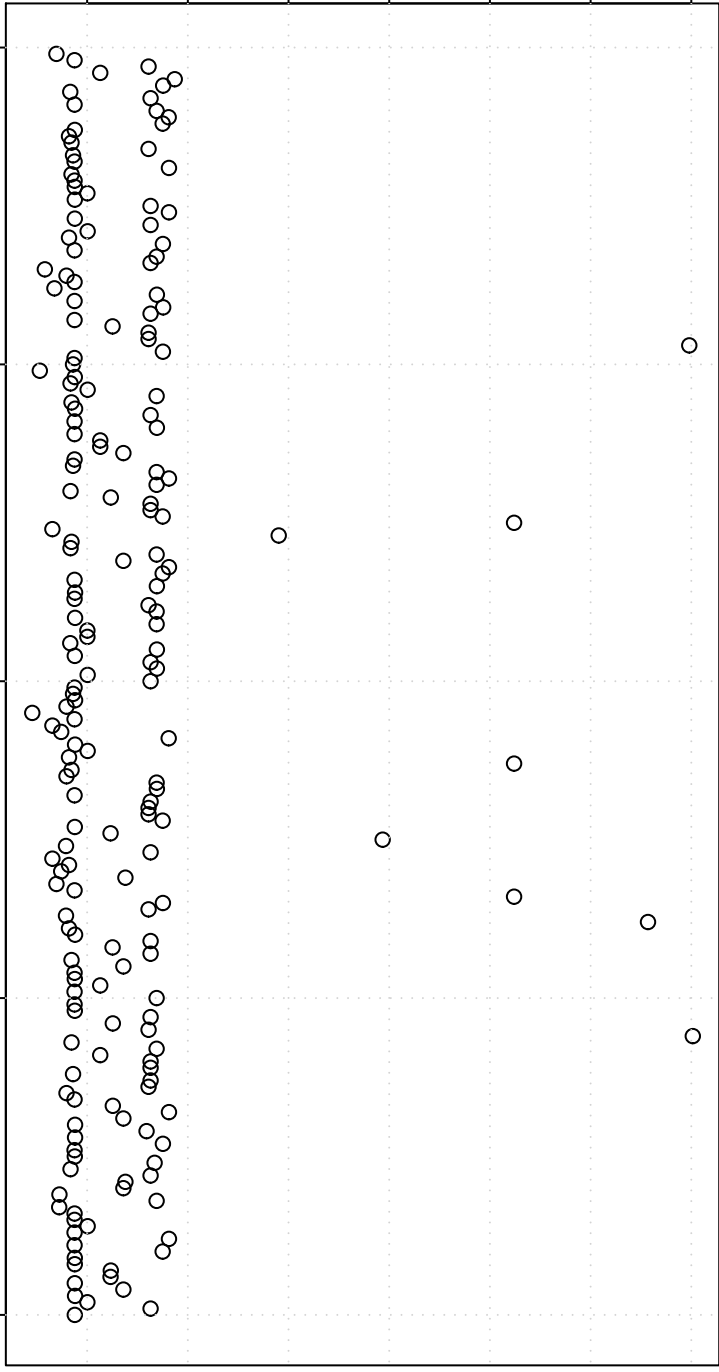

simulated values

376 378 380 382 384 386 388

0 50 100 150 200

Index

Simulation of Median