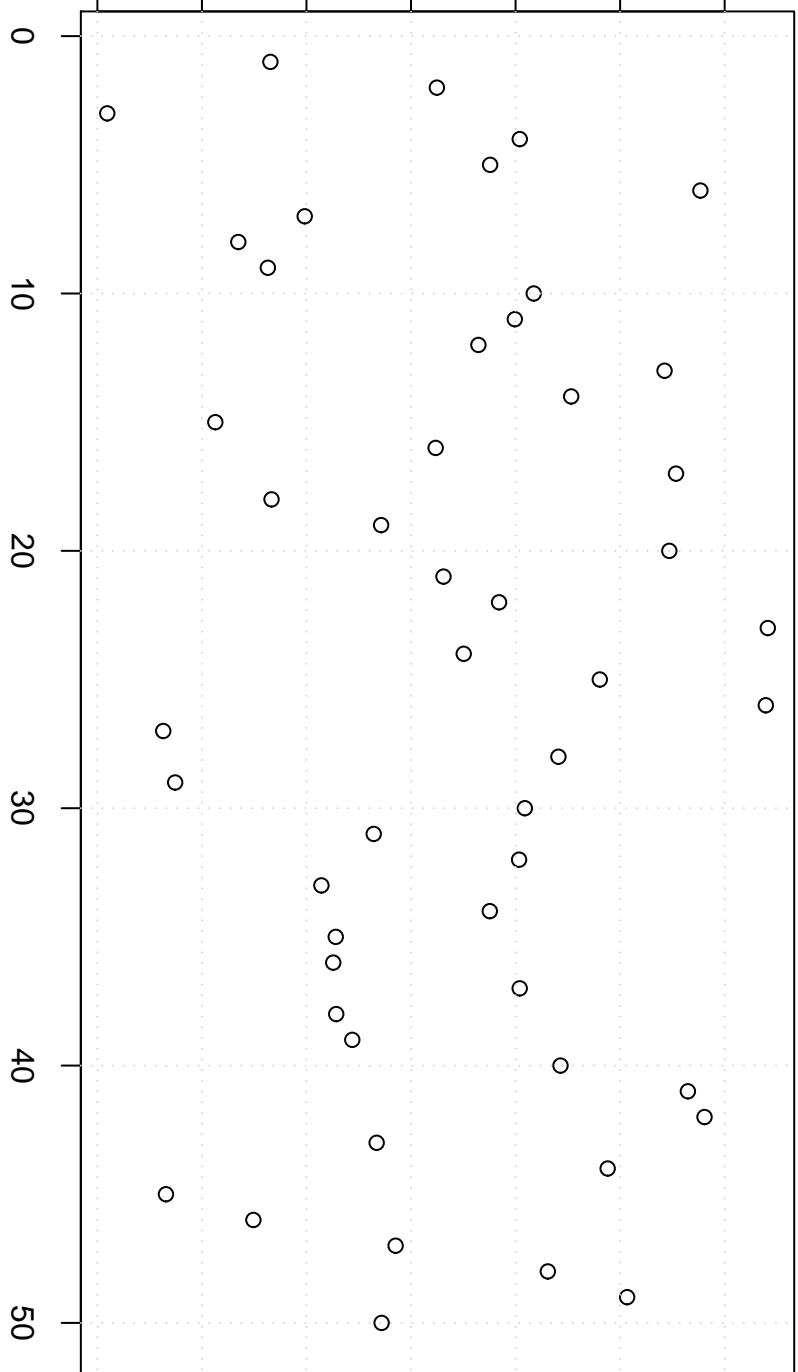

simulated values

23500 24500 25500 26500

Simulation of Mean

Index