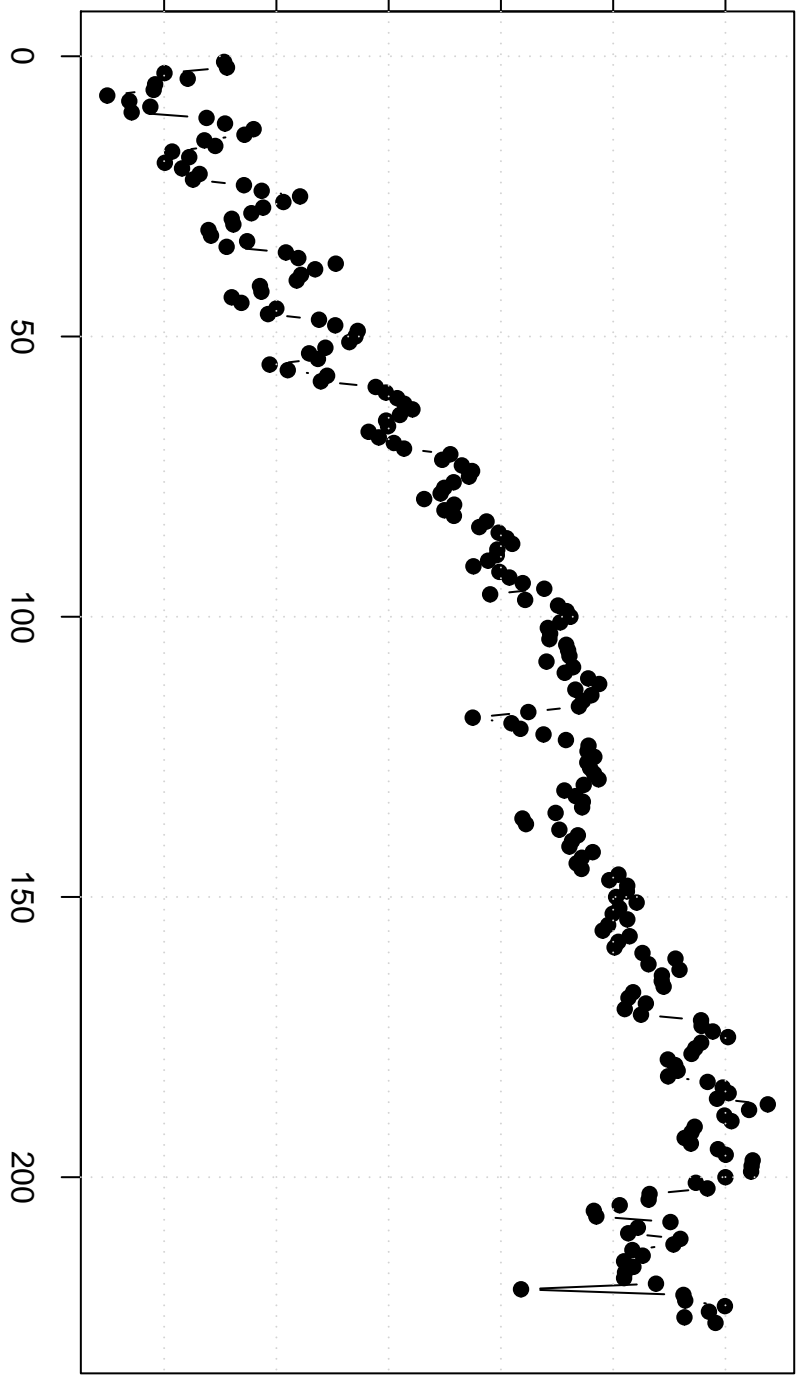

value of Residuals

-1500000      -500000      0      500000

time or index

Residuals