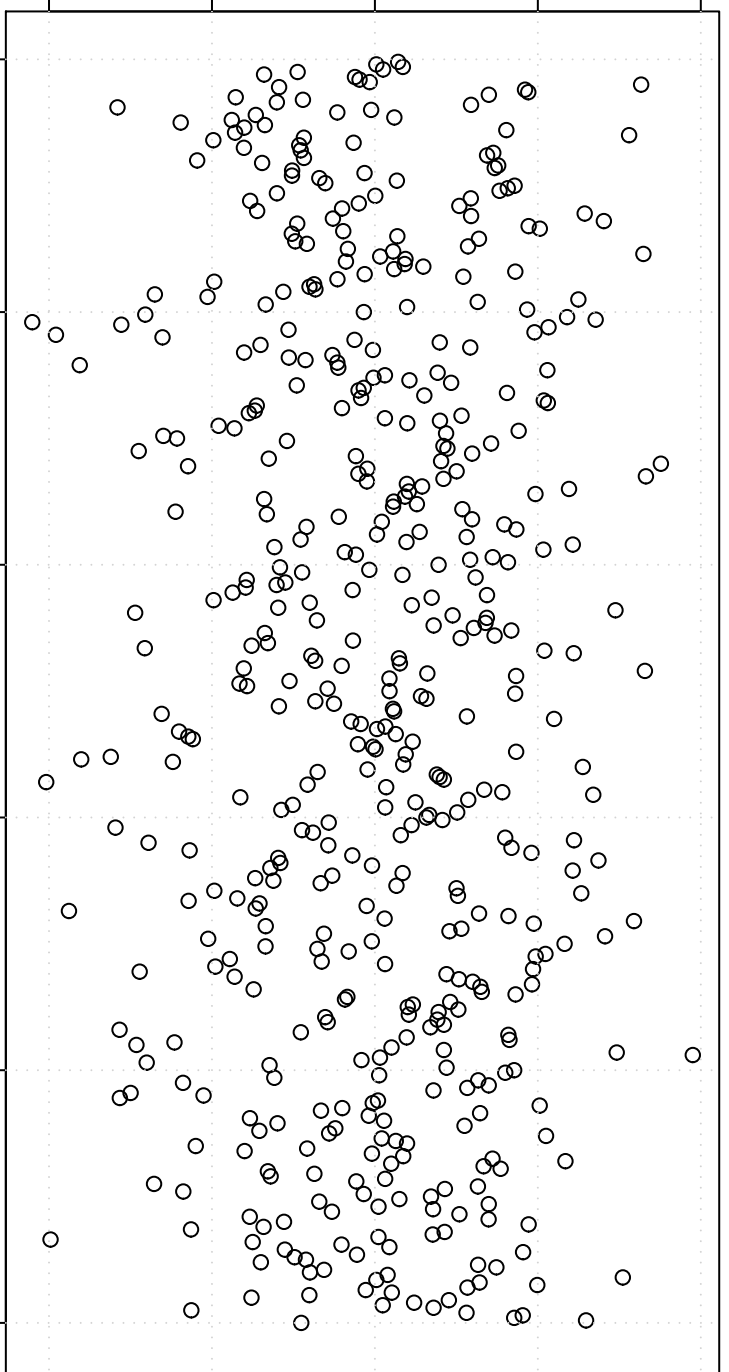

simulated values

250000 260000 270000 280000 290000

0 100 200 300 400 500

Index

Simulation of Mean