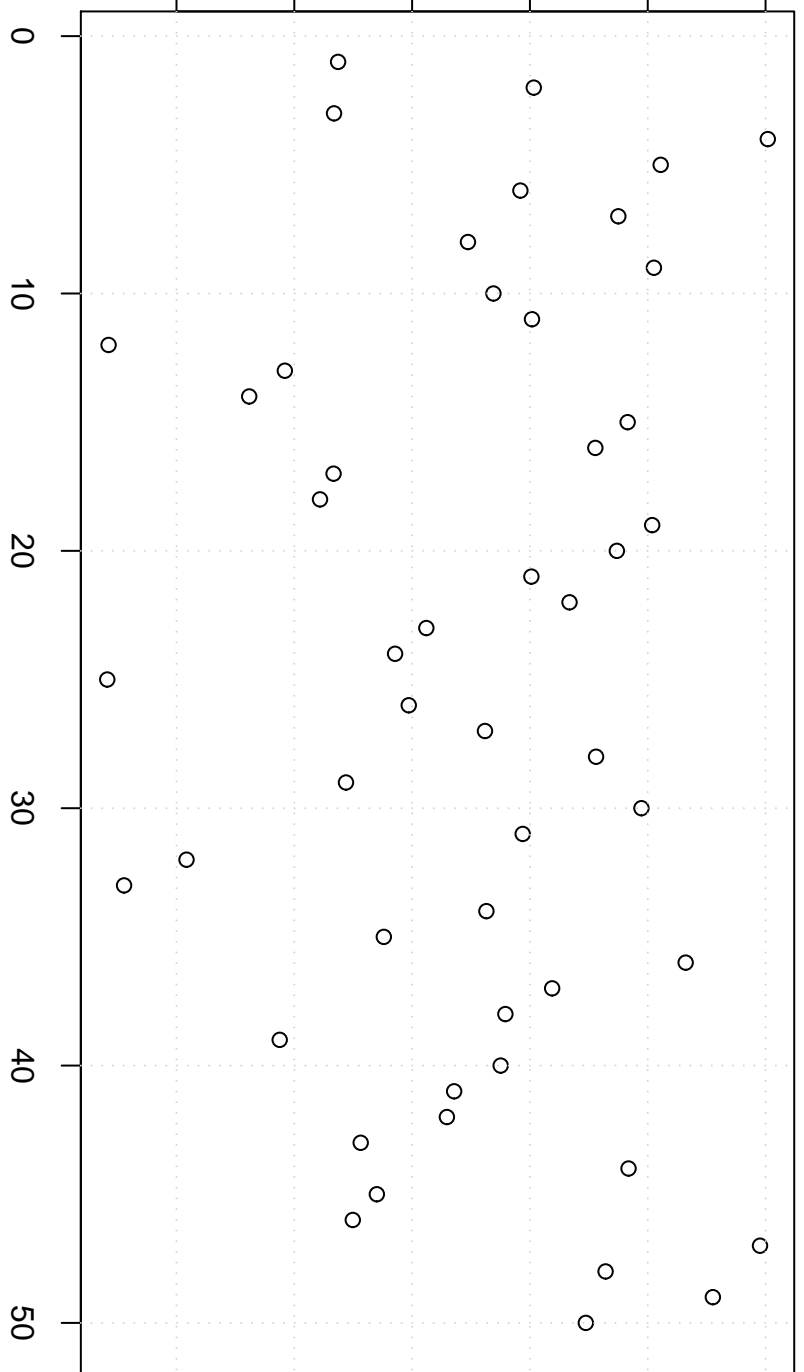

simulated values

37000 38000 39000 40000 41000 42000

Index

Simulation of Mean