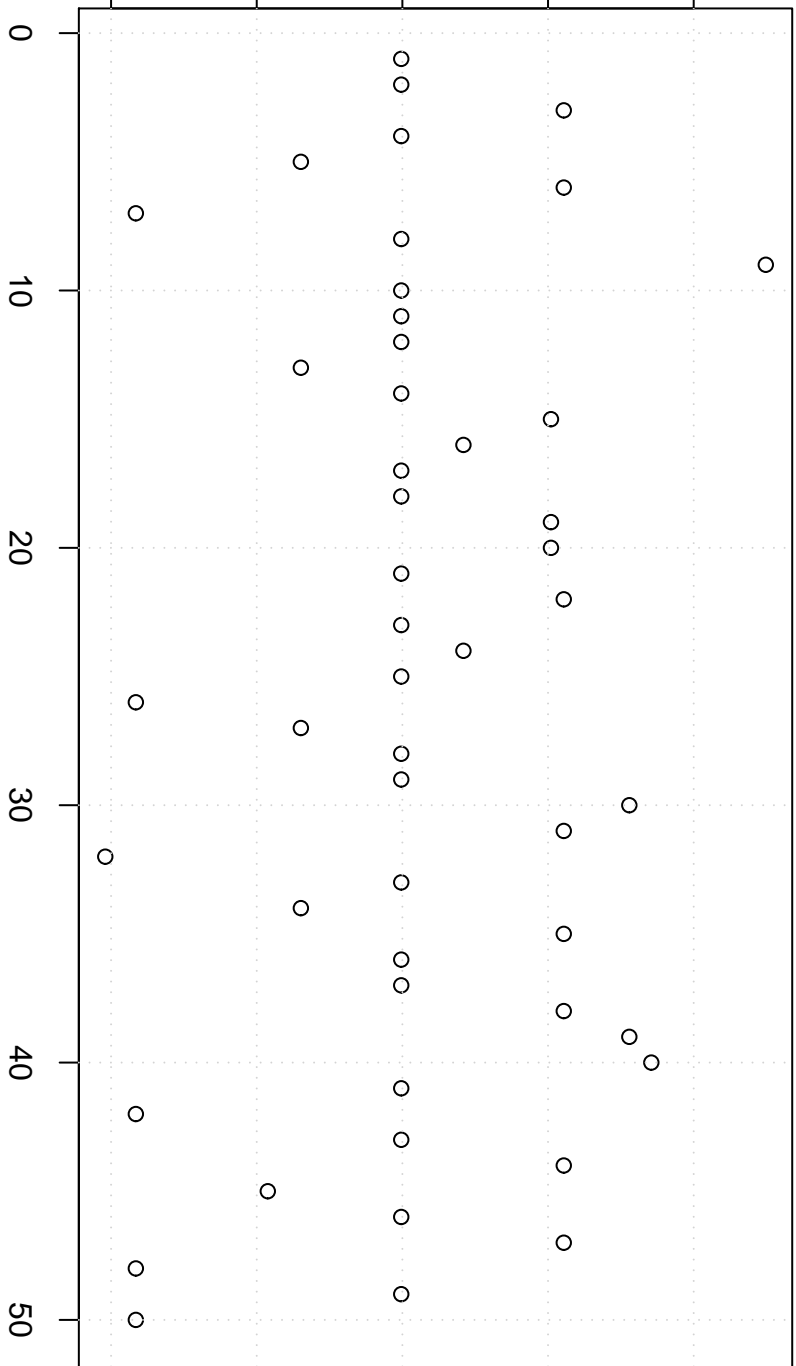

simulated values

38000 38500 39000 39500 40000

Simulation of Midrange

Index