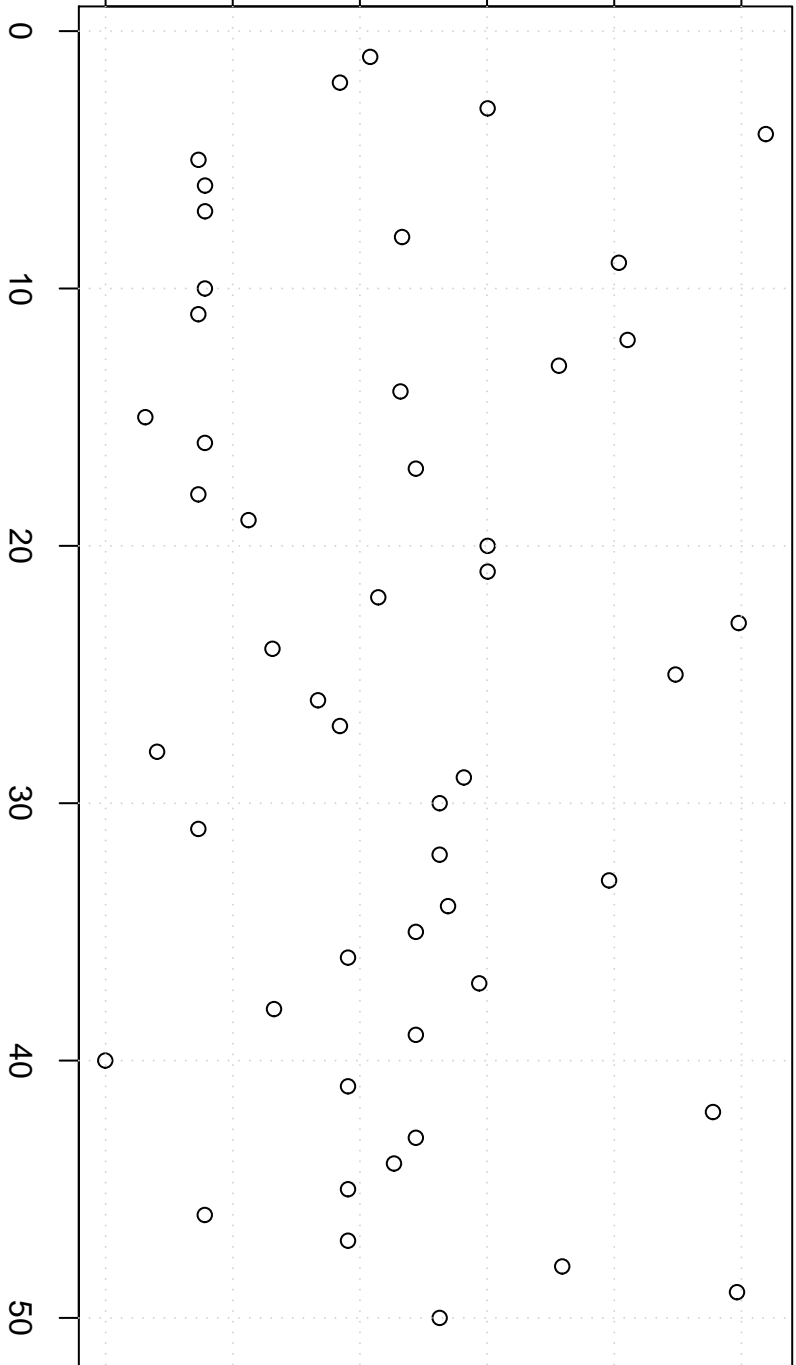

simulated values

22000 23000 24000 25000 26000 27000

**Simulation of Median**

Index