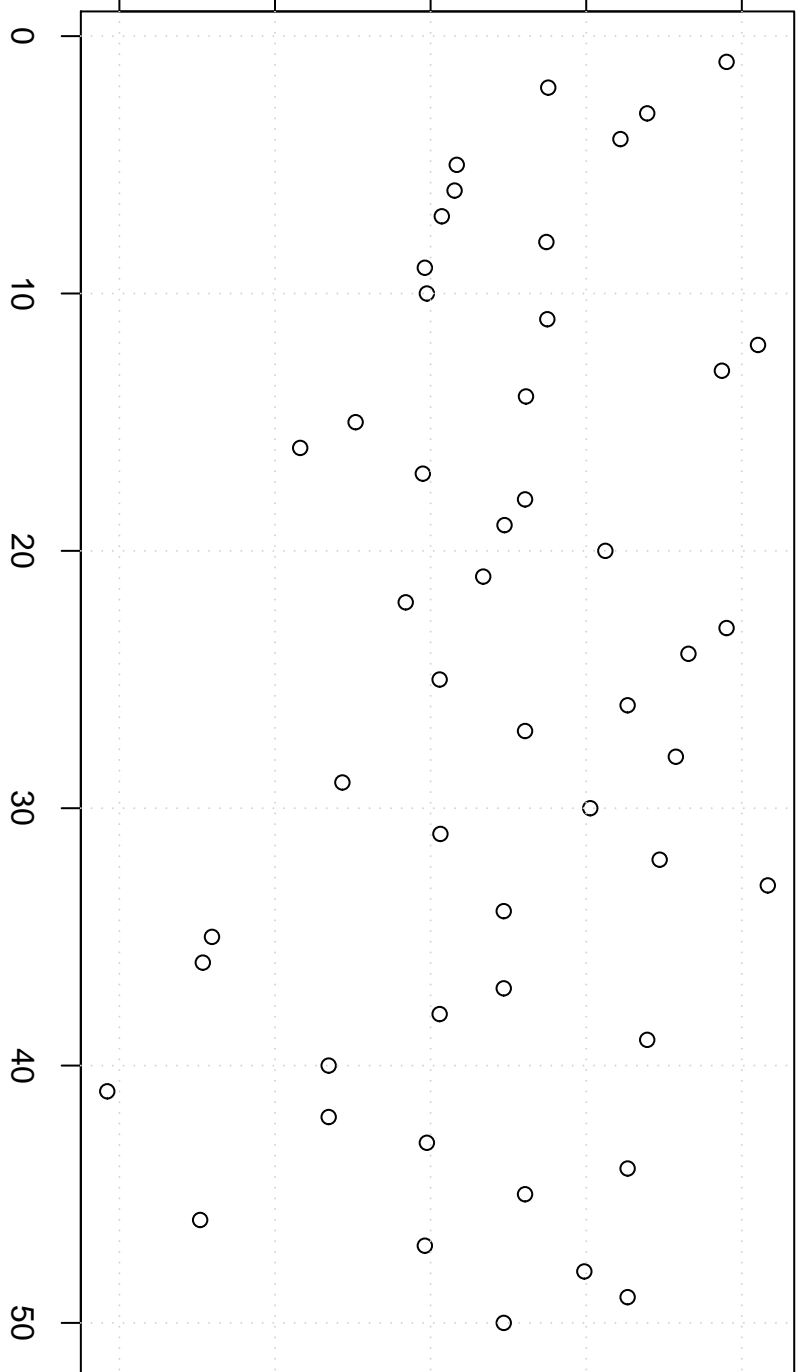

simulated values

23500 24000 24500 25000 25500

Index

Simulation of Median