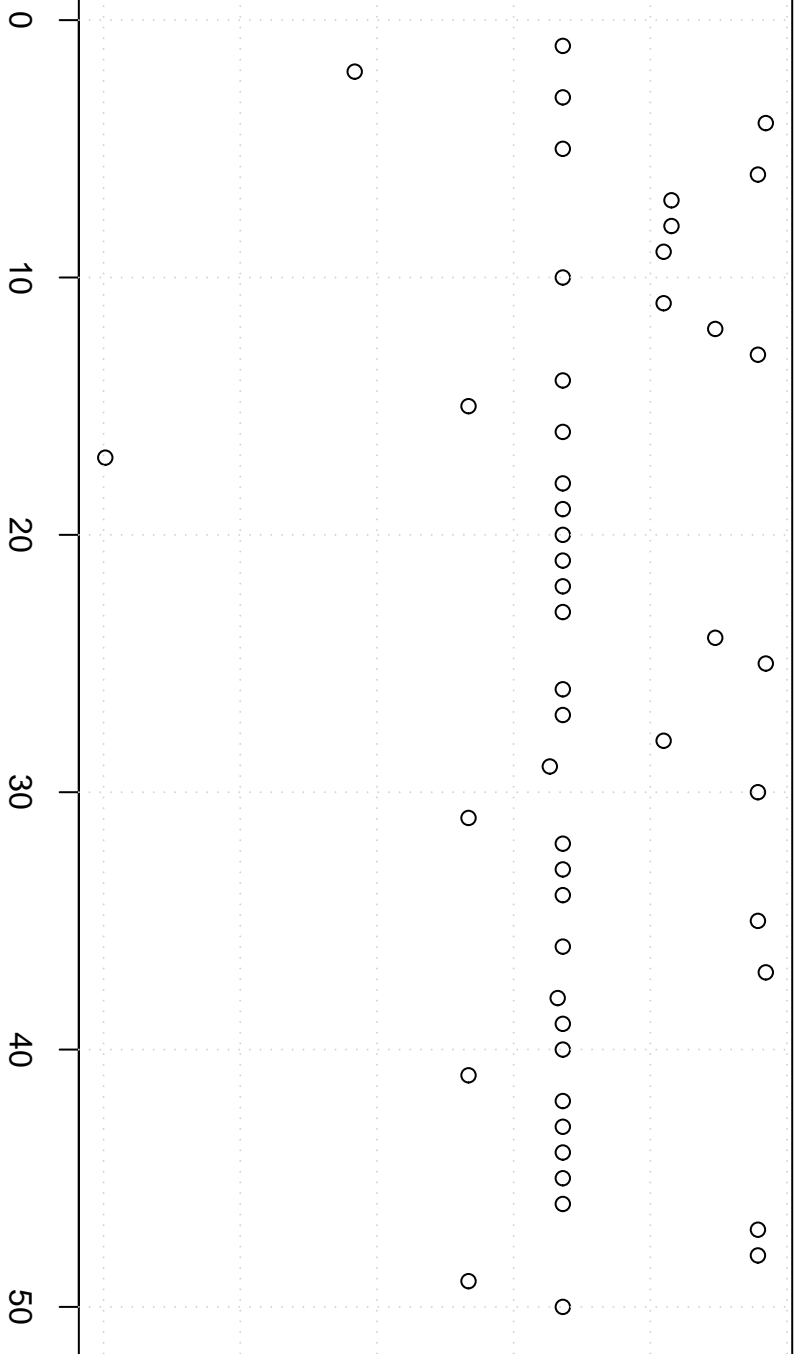

simulated values

9400 9600 9800 10000 10200 10400

0 10 20 30 40 50

Index

Simulation of Midrange