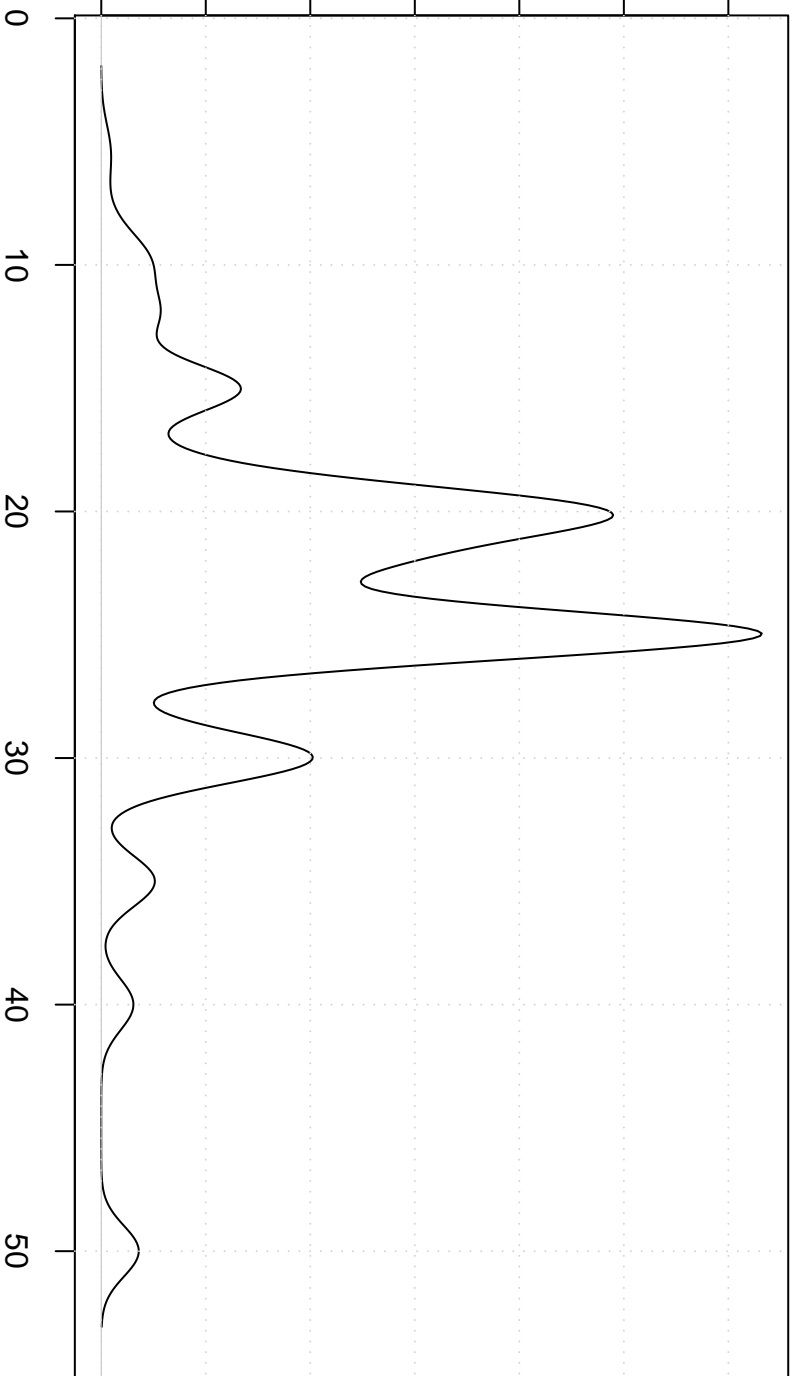

Density

0.00 0.02 0.04 0.06 0.08 0.10 0.12

Gaussian Kernel

Value