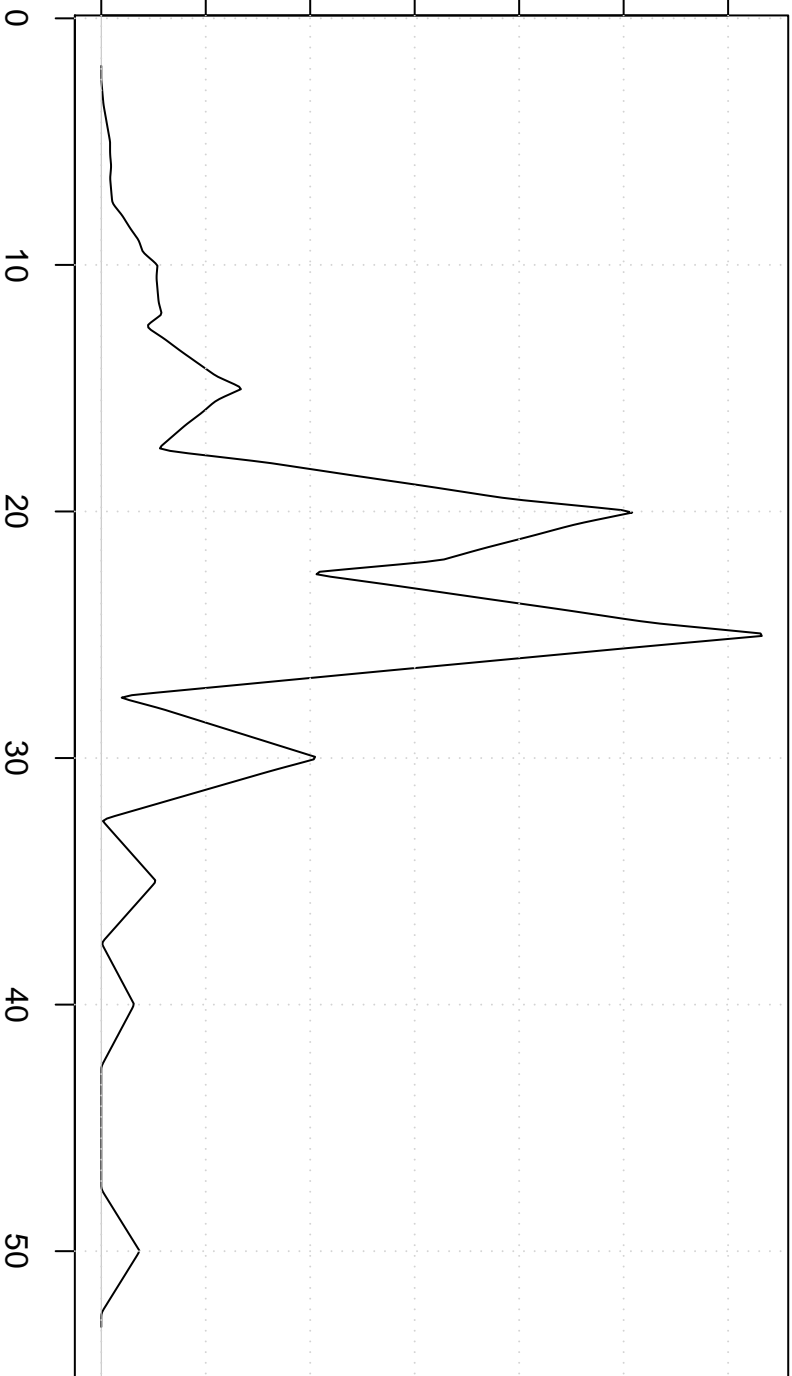

Density

0.00 0.02 0.04 0.06 0.08 0.10 0.12

Triangular Kernel

Value