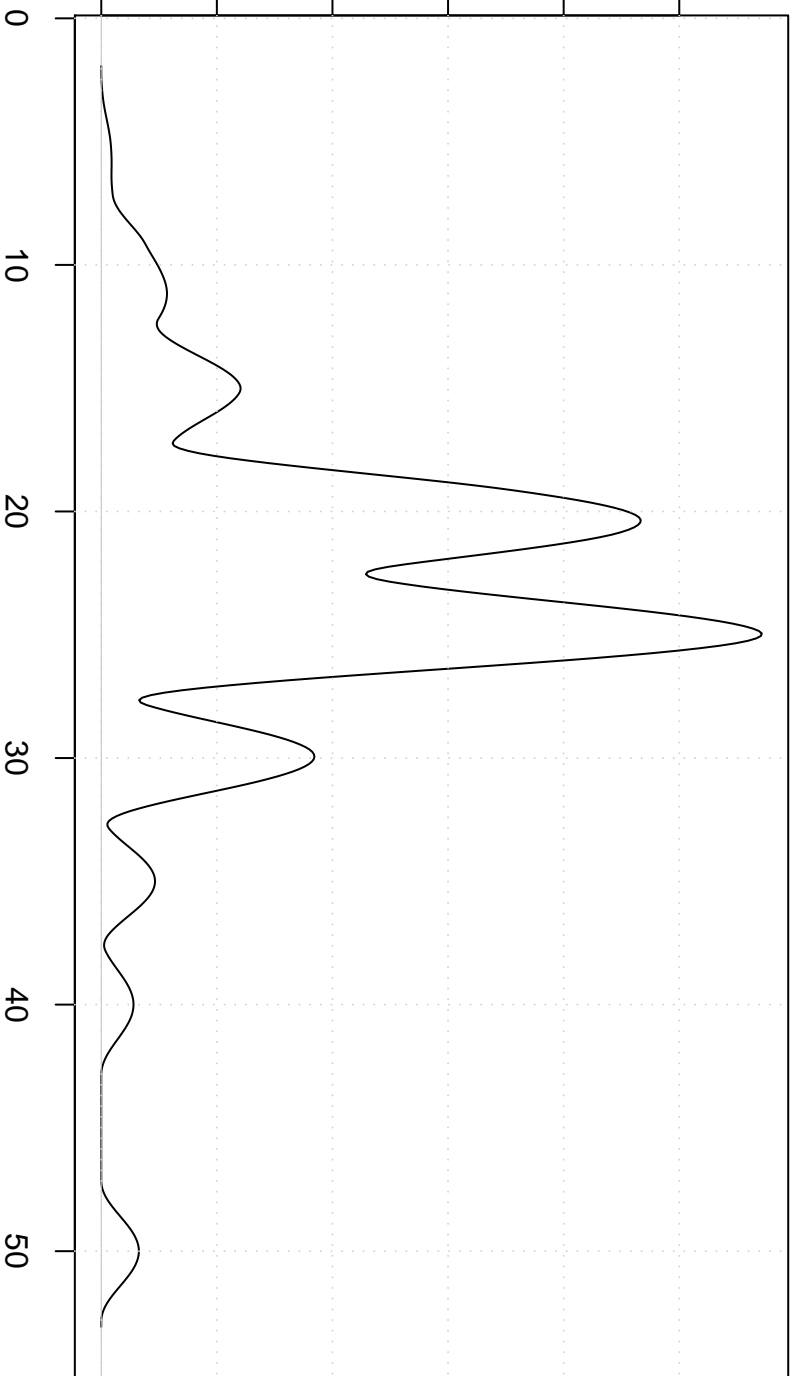

Density

0.00 0.02 0.04 0.06 0.08 0.10

**Cosine Kernel**

Value