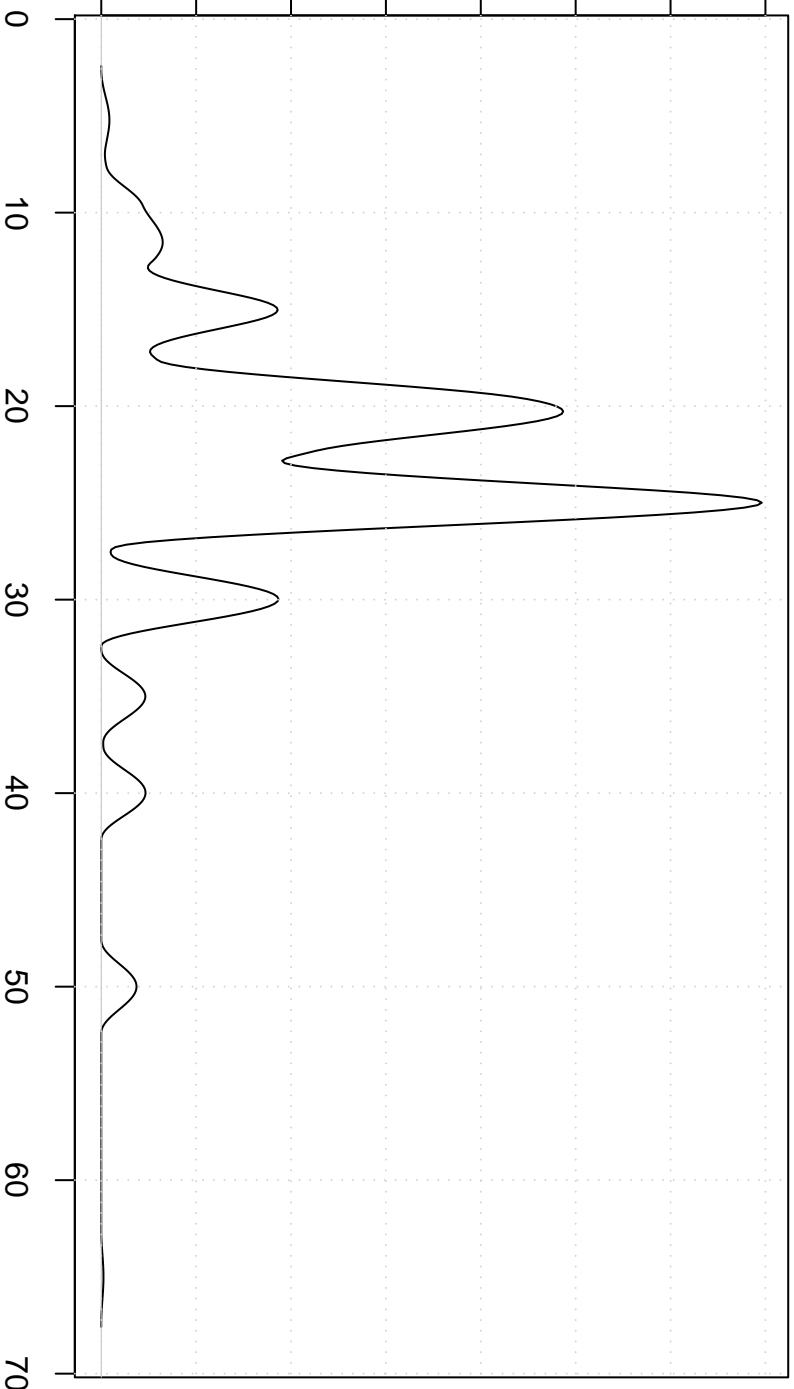

Density

0.00 0.02 0.04 0.06 0.08 0.10 0.12 0.14

Cosine Kernel

Value