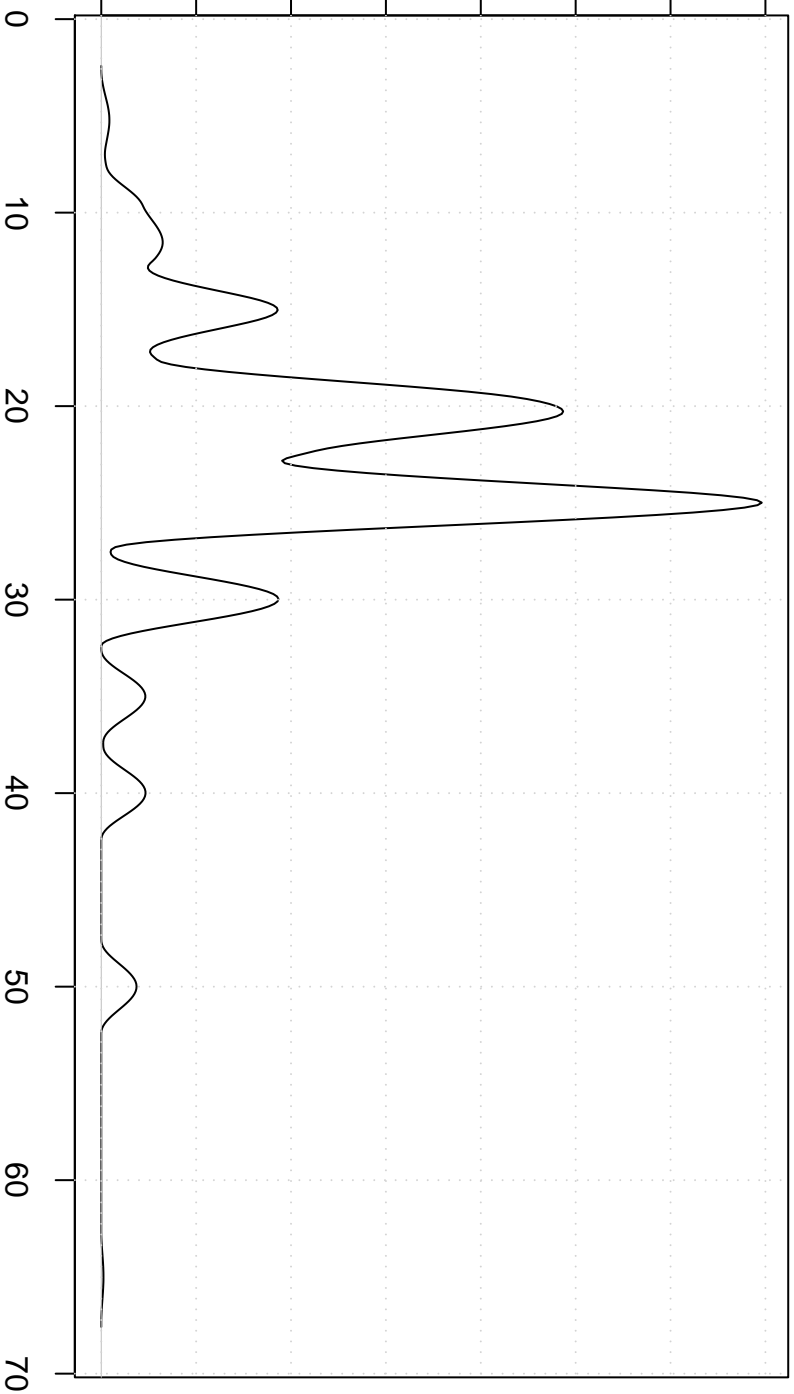

Density

0.00 0.02 0.04 0.06 0.08 0.10 0.12 0.14

**Cosine Kernel**

Value