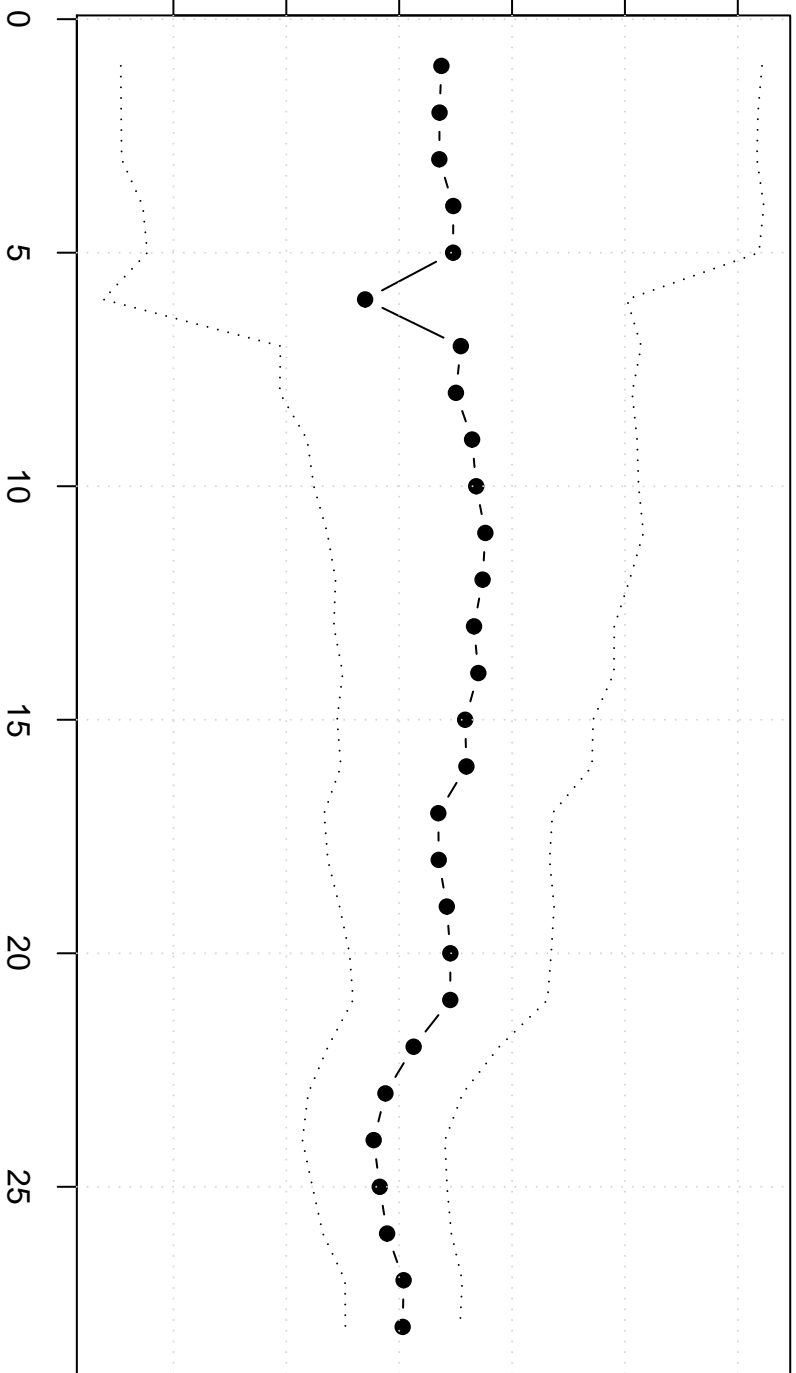

Winsorized Mean(j/n)

37000

39000

41000

totaal verkoop autos

j