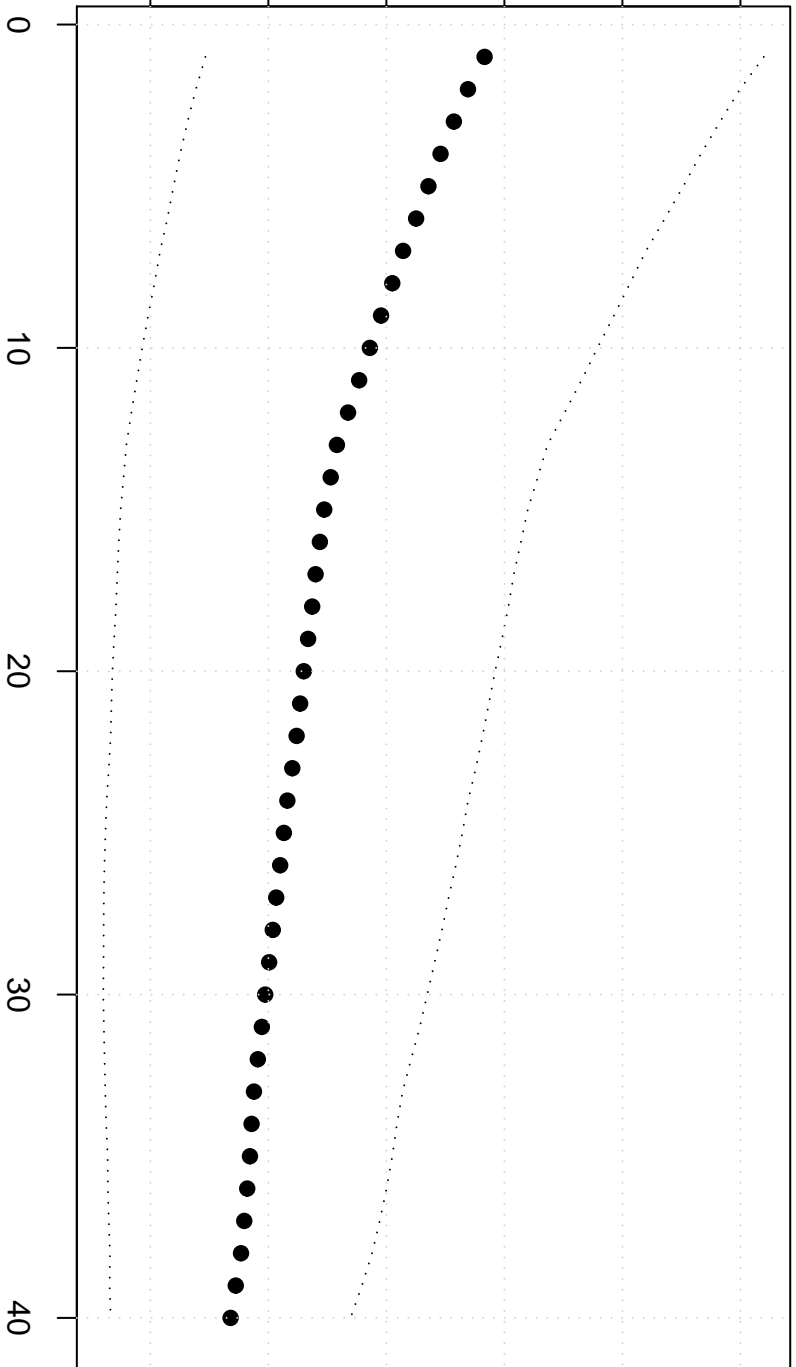

Trimmed Mean(j/n)

102.0 102.5 103.0 103.5 104.0 104.5

Index passagiers Luchtvervoer 2000-2009