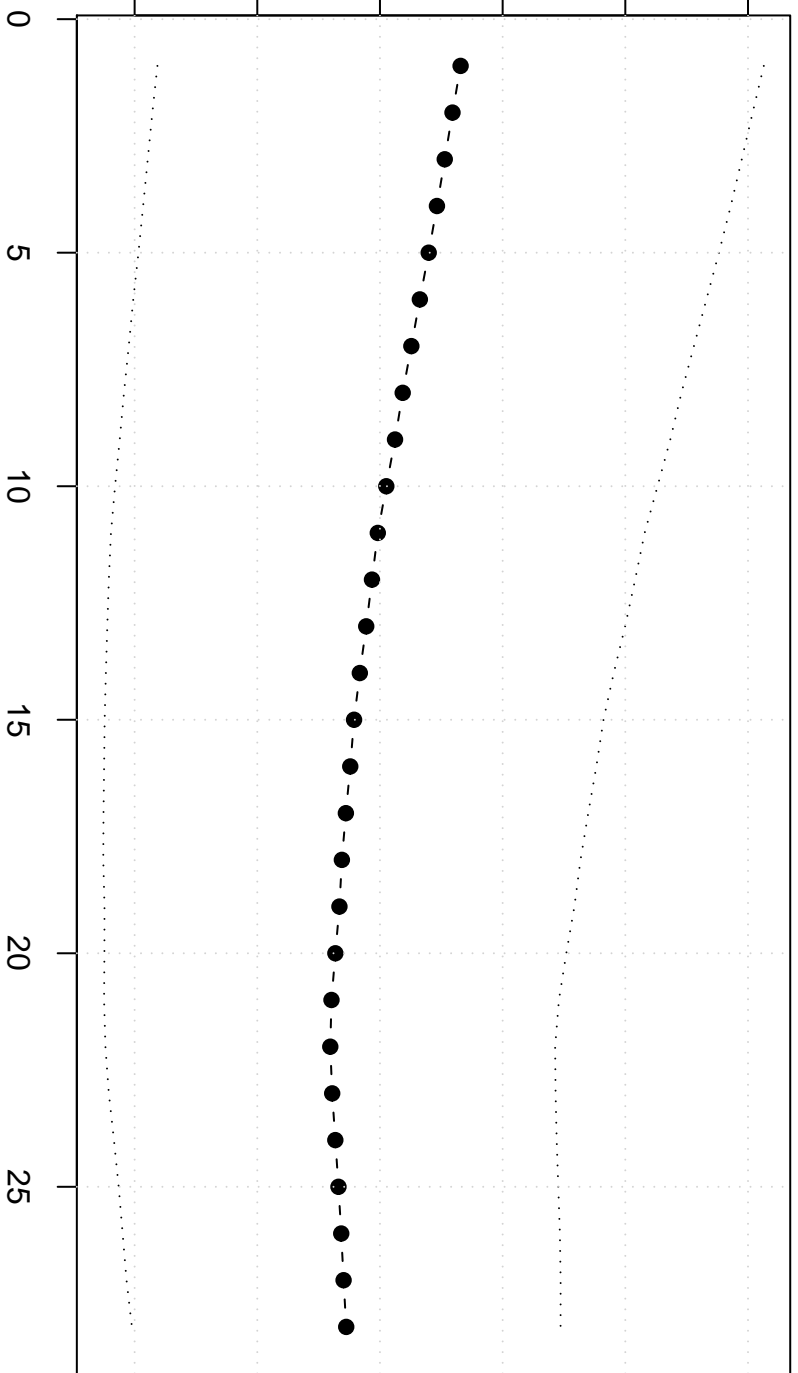

Trimmed Mean(j/n)

15.2 15.3 15.4 15.5 15.6 15.7

Robustheid gem. prijs pepersteak