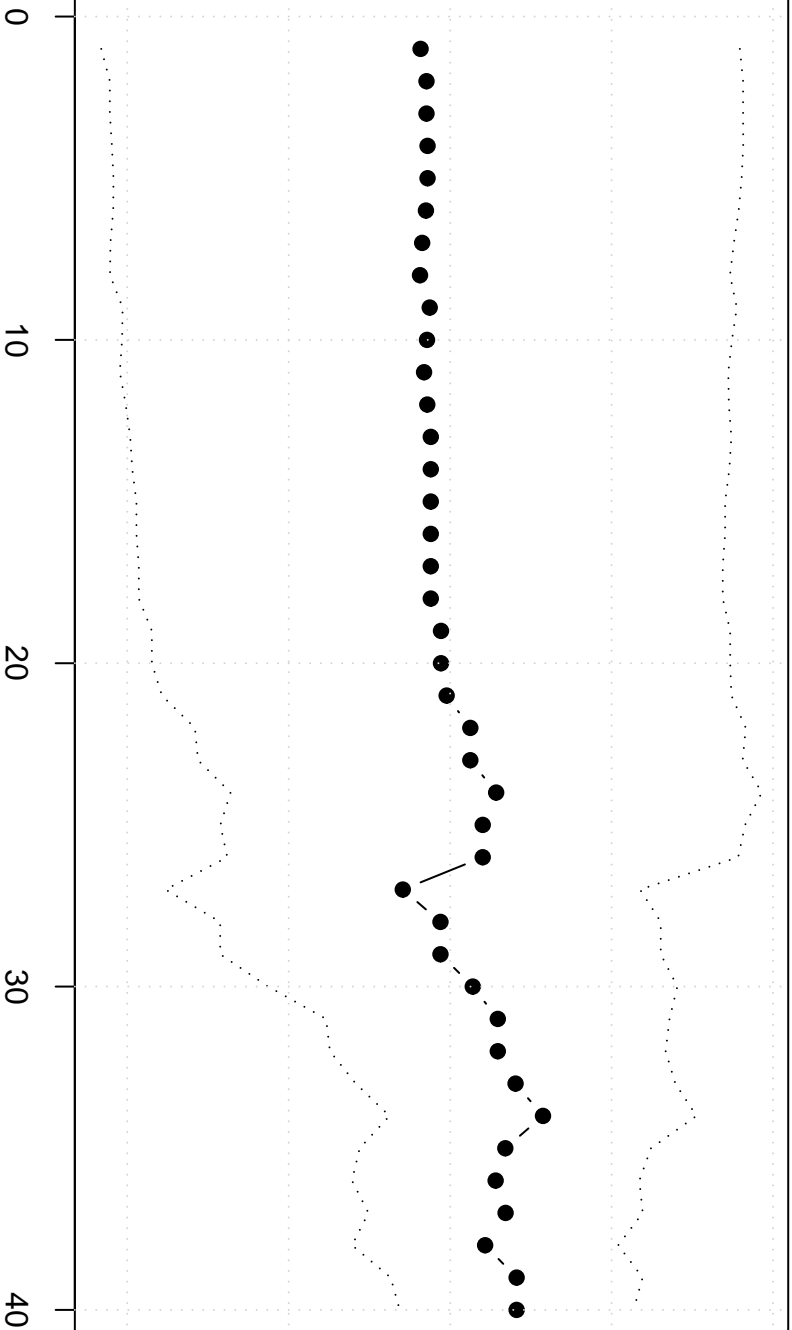

Winsorized Mean(j/n)

94.0 94.5 95.0 95.5 96.0

Robuustheid consumptieprijsindex koffie