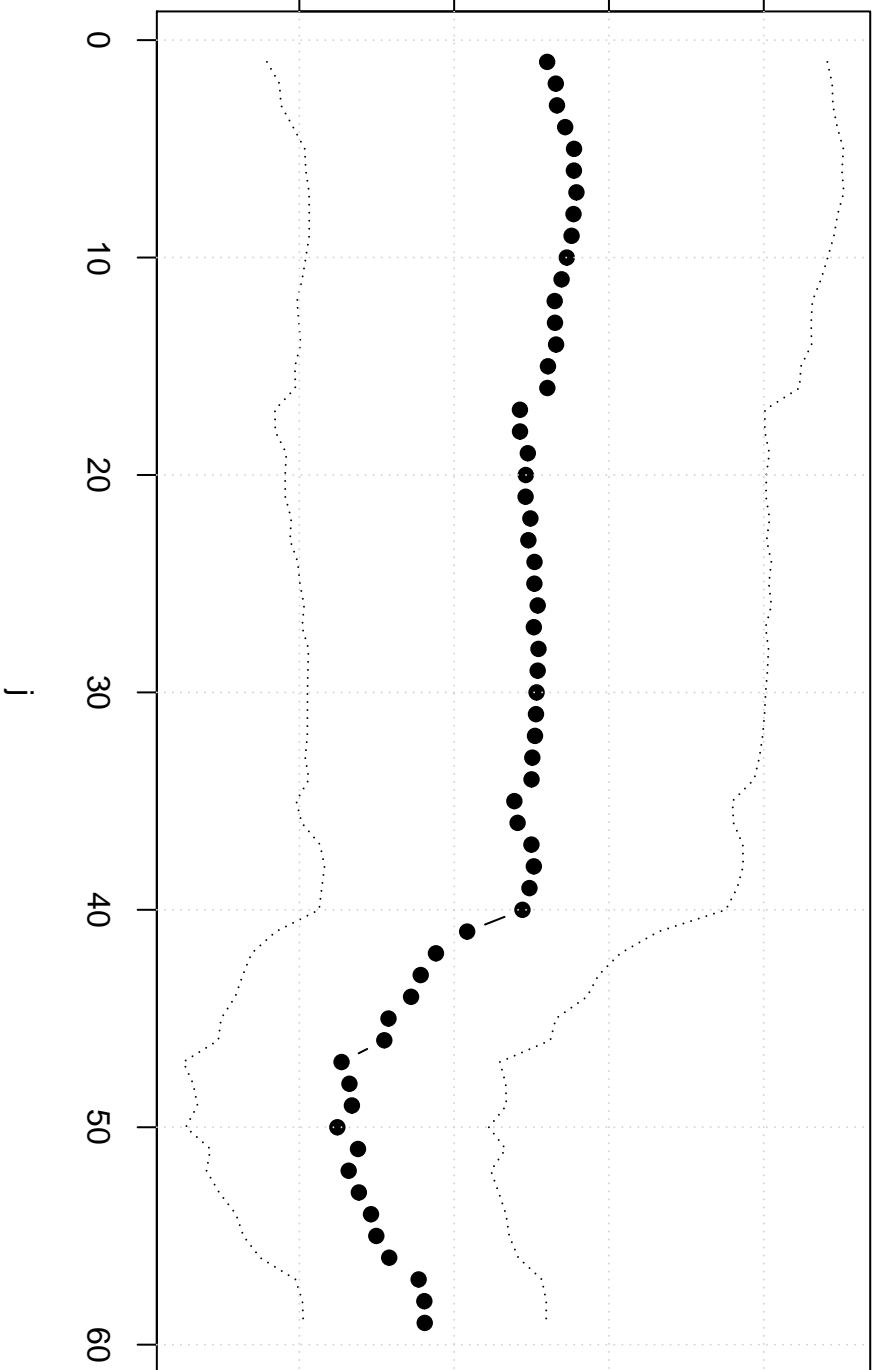

Winsorized Mean(j/n)

142000 144000 146000 148000

Robuurstheid Geboortes 1830 - 2007