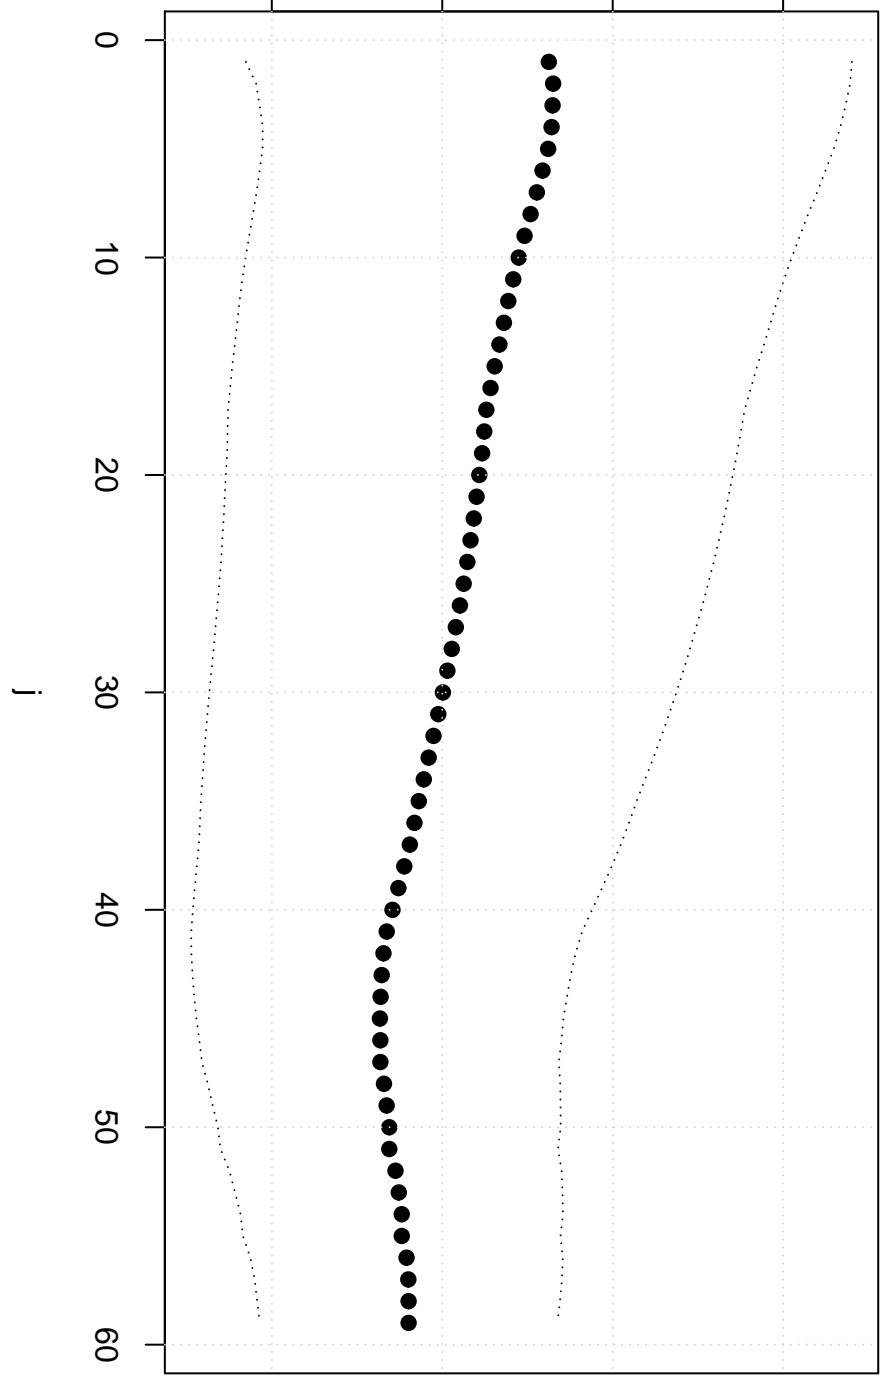

Trimmed Mean( $j/n$ )

142000    144000    146000    148000

**Robuurstheid Geboortes 1830 – 2007**