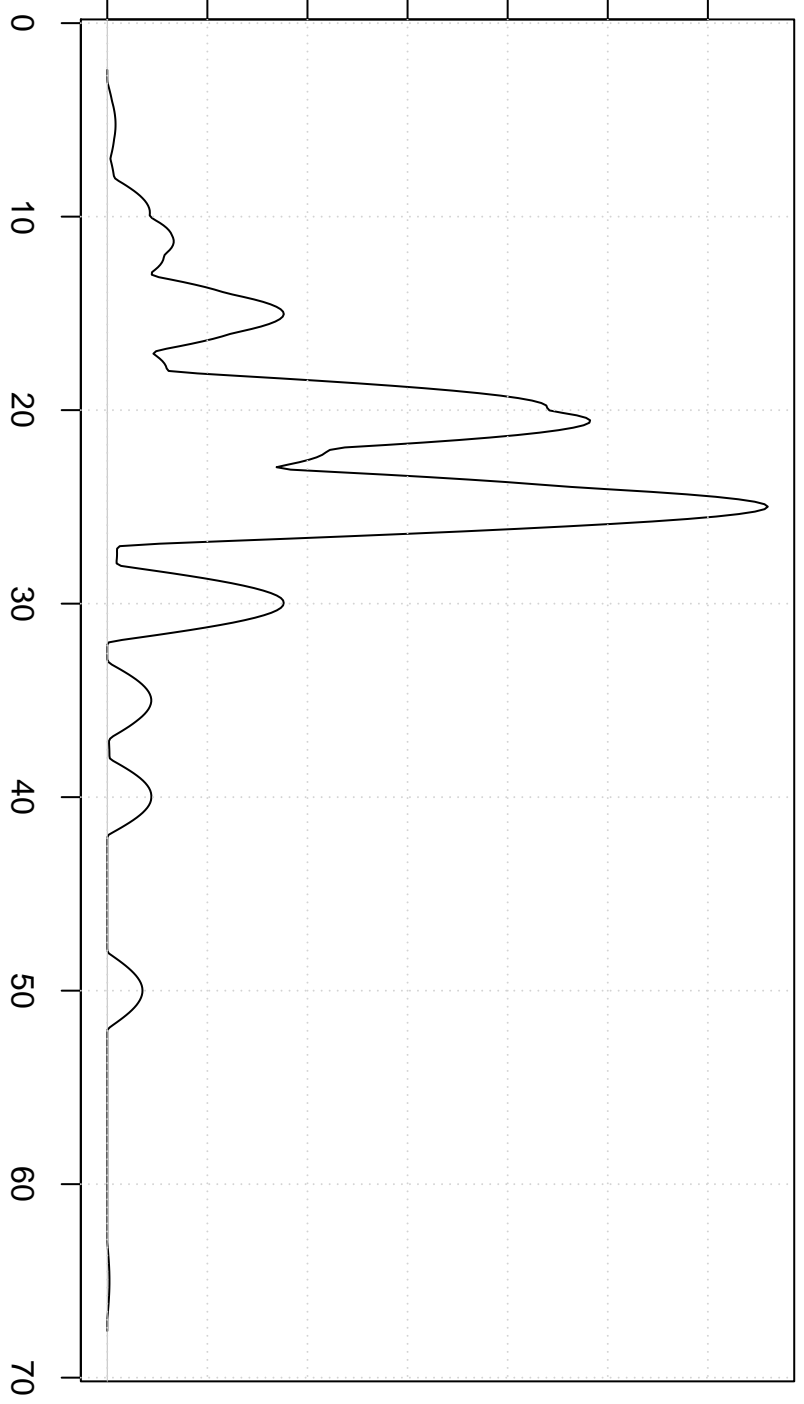

Dichtheid

0.00 0.02 0.04 0.06 0.08 0.10 0.12

Prijzen show

**Optcosine Kernel**