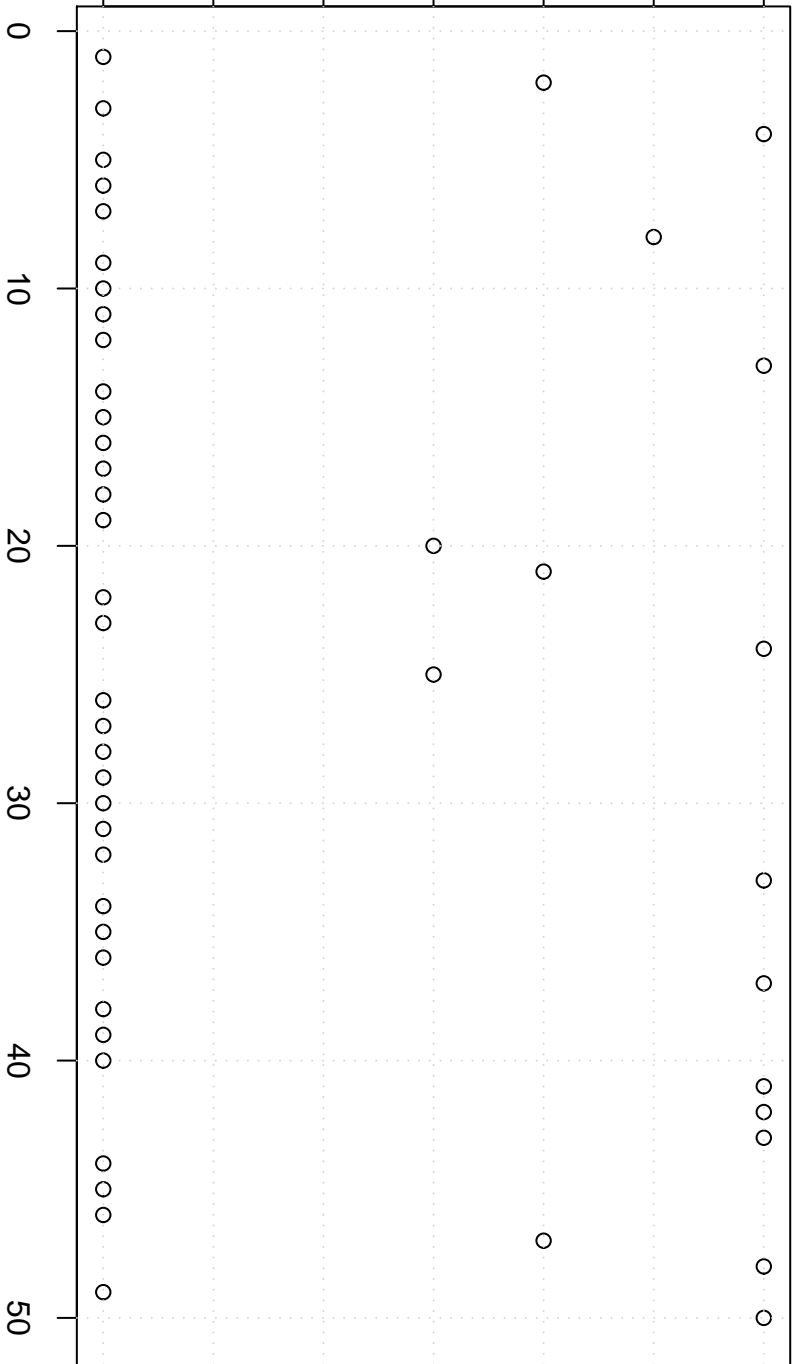

simulated values

22.0 22.5 23.0 23.5 24.0 24.5 25.0

**Simulation of Median**

Index