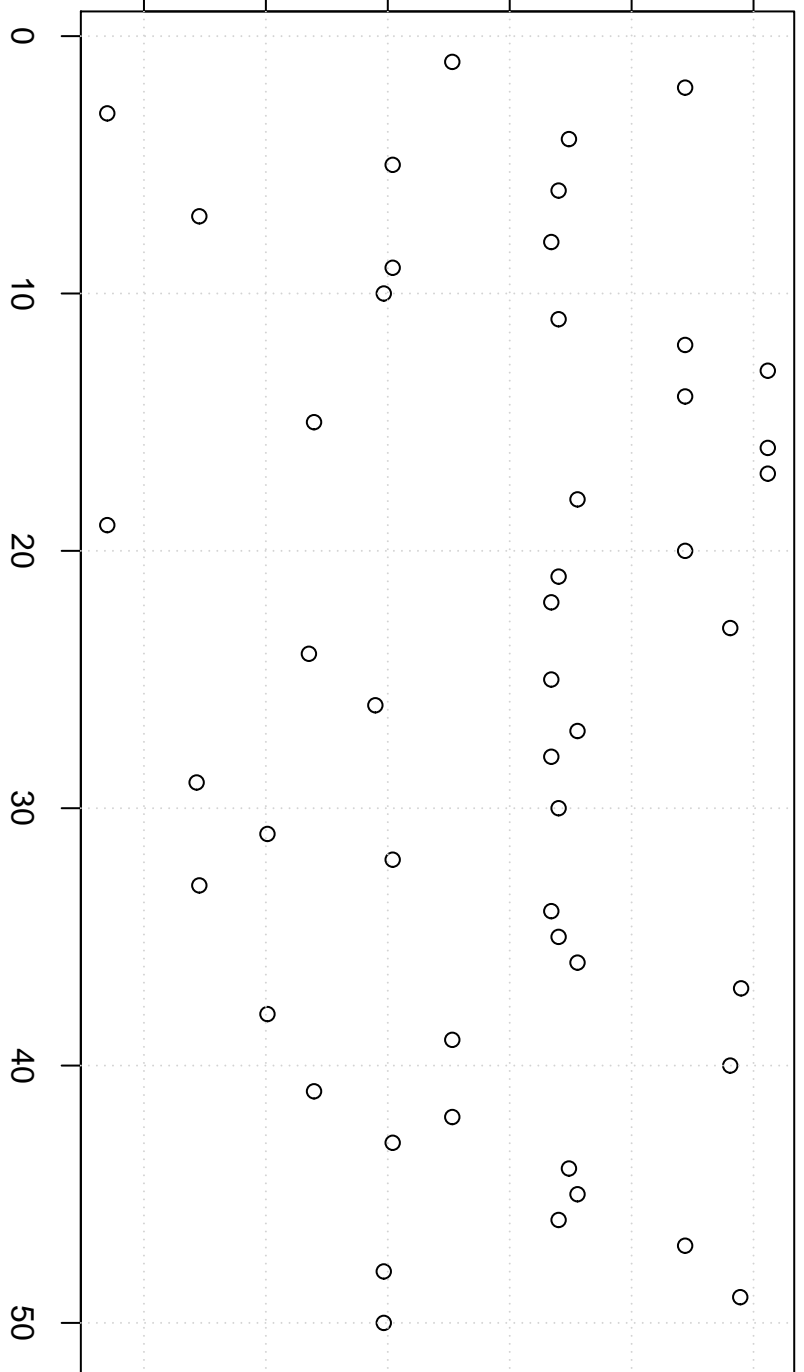

simulated values

36000 37000 38000 39000 40000 41000

**Simulation of Median**