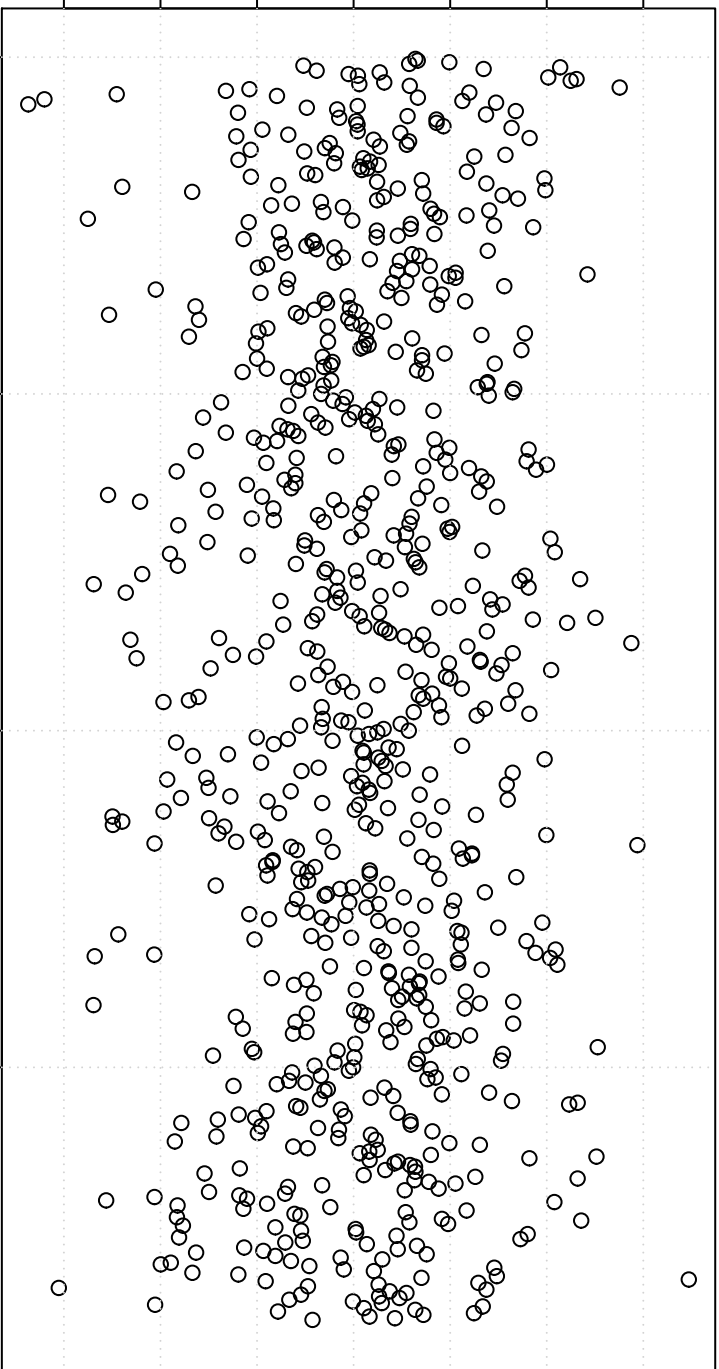

simulated values

2250 2350 2450 2550

0

200

400

600

Index

**Simulation of Mean**