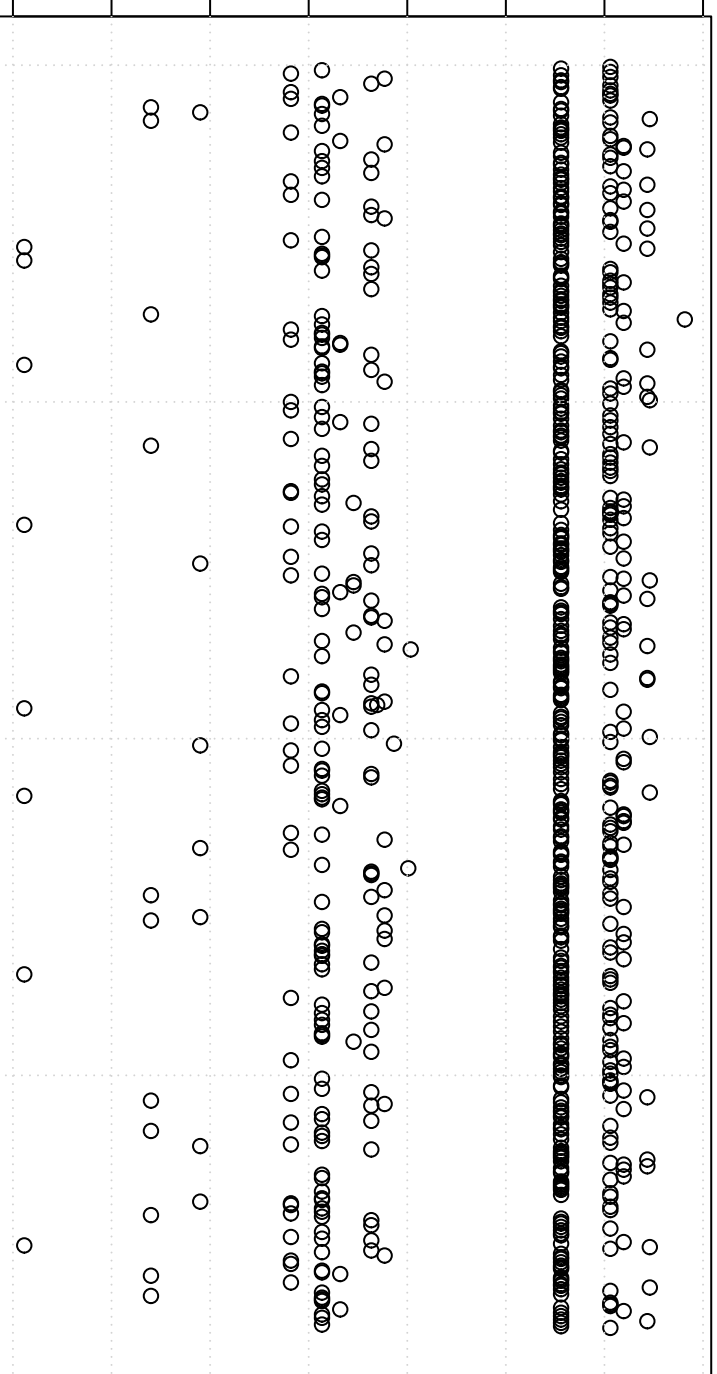

simulated values

3600 3700 3800 3900 4000 4100 4200 4300

0

200

400

600

Index

Simulation of Midrange